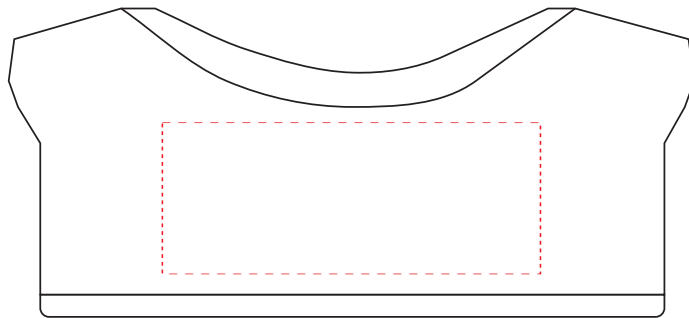

he595

Miejsce znakowania Placement	Maksymalne pole znakowania Max area dimension [mm]	Technika znakowania Technique
clothing front/back	50x20	TF
tag front	30x10	T

Scale 1:1