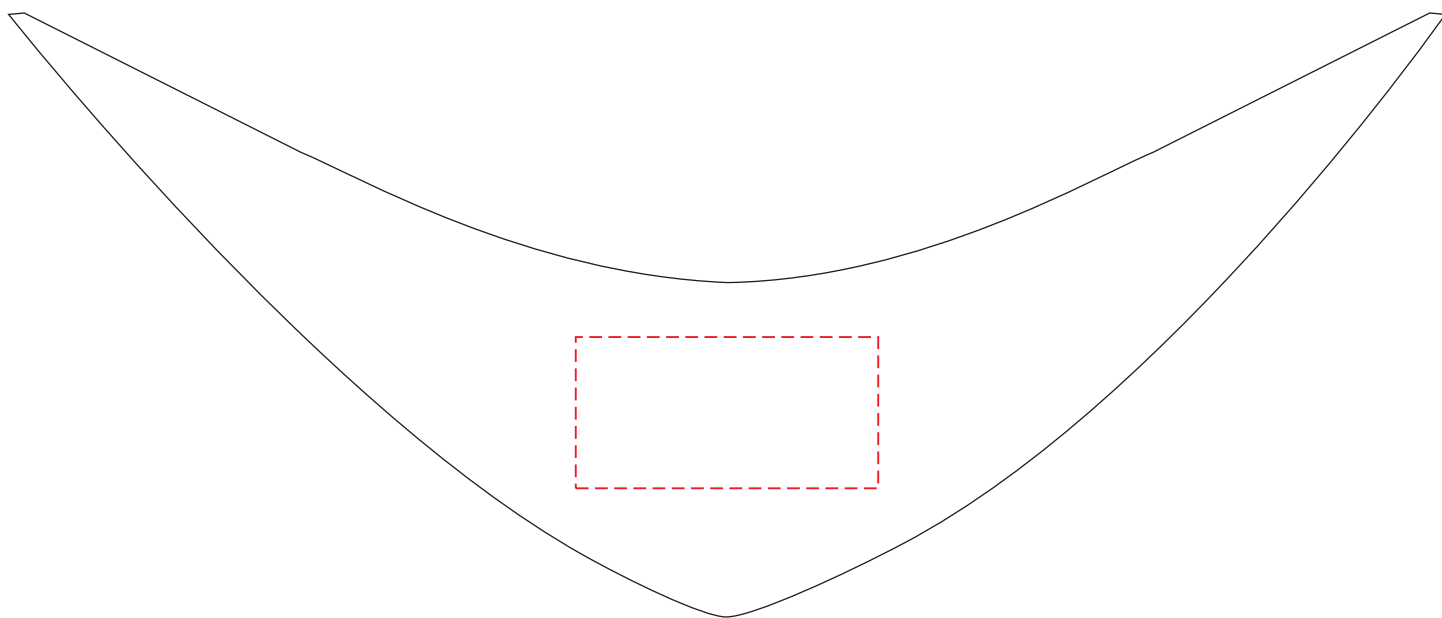

He668

Miejsce znakowania
Placement
Lieu de marquage

Maksymalne pole znakowania
Max area dimension
Zone de marquage maximale
[mm]

Technika znakowania
Technique
Technique de marquage

clothing front

40x20

TF, DTF

Scale 1:1