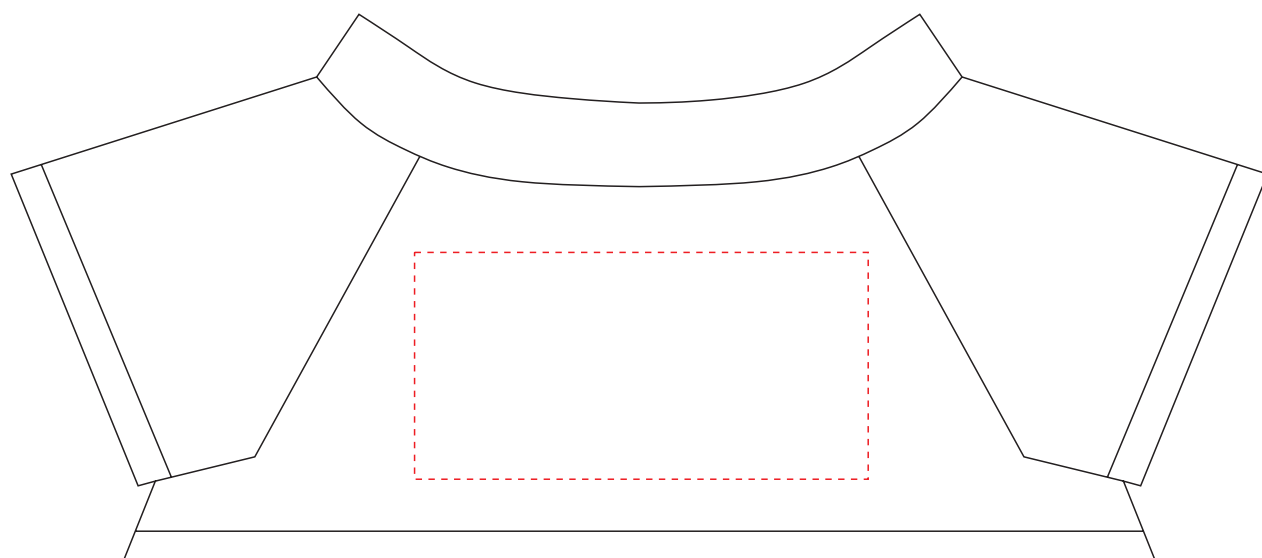

he673

Miejsce znakowania
Placement

Maksymalne pole znakowania
Max area dimension
[mm]

Technika znakowania
Technique

clothing front/back

60x30

TF,SL,DTF

Scale 1:1

he673

**Miejsce znakowania
Placement**

**Maksymalne pole znakowania
Max area dimension
[mm]**

**Technika znakowania
Technique**

foot front

25x15

TF,DTF

Scale 1:1

he673

**Miejsce znakowania
Placement**

**Maksymalne pole znakowania
Max area dimension
[mm]**

**Technika znakowania
Technique**

Item tag

25x10

T

Scale 1:1