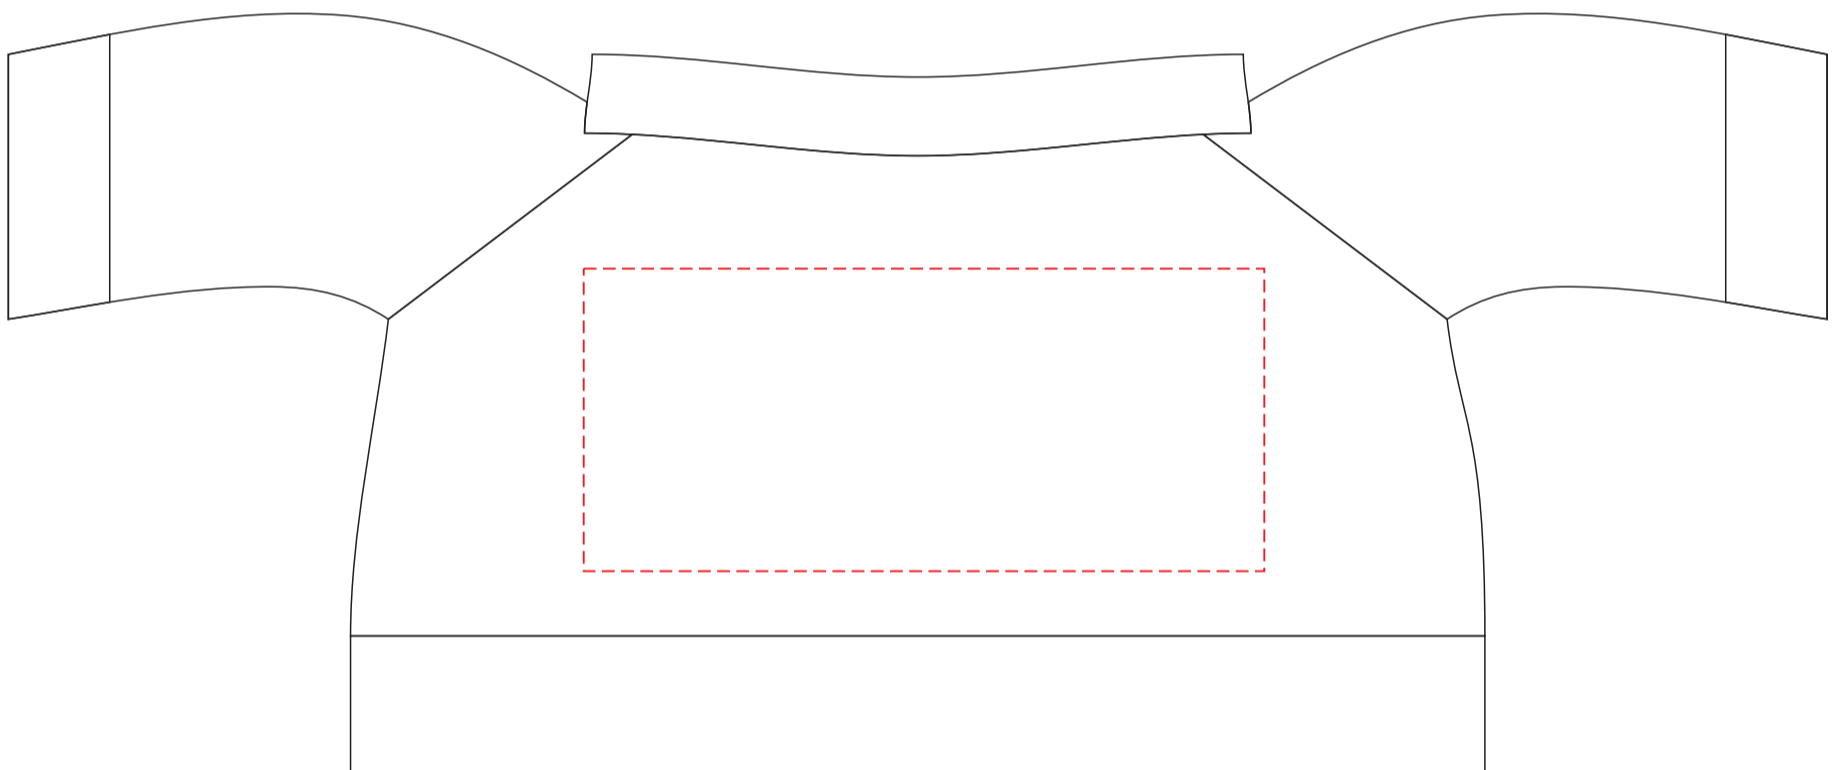

HU100

Miejsce znakowania
Placement

Maksymalne pole znakowania
Max area dimension
[mm]

Technika znakowania
Technique

clothing front
clothing back

90x40
90x40

TF
TF

Scale 1:1