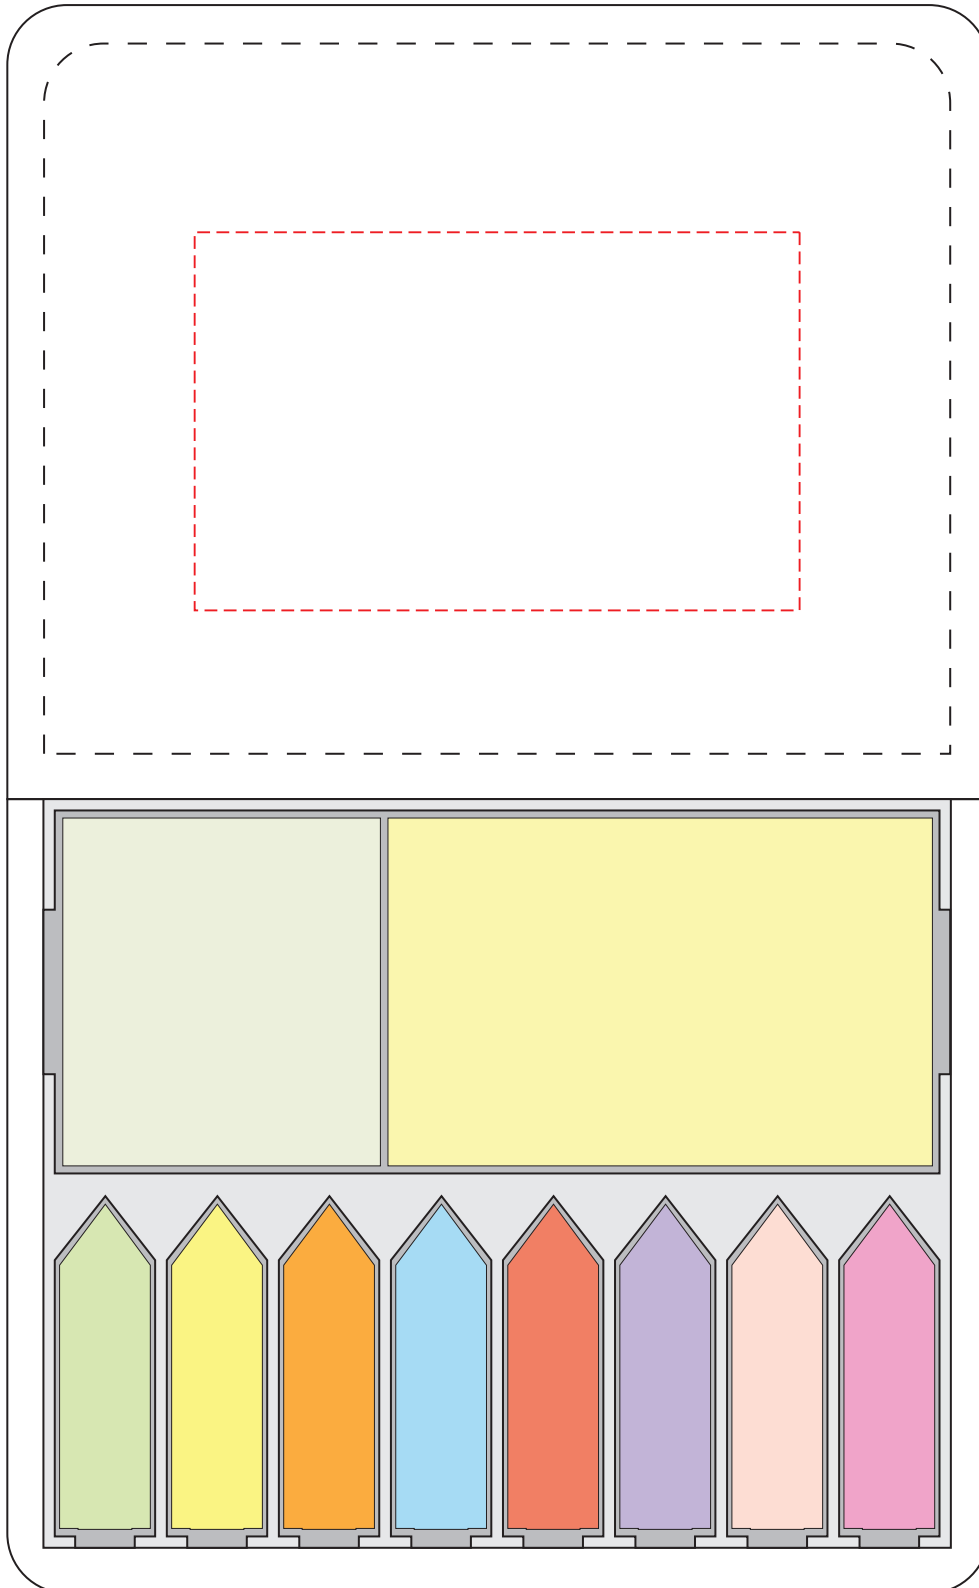

V2316

Miejsce znakowania
Placement
Lieu de marquage

Maksymalne pole znakowania
Max area dimension
Zone de marquage maximale
[mm]

Technika znakowania
Technique
Technique de marquage

item top

50x80

L

Scale 1:1

V2316

Miejsce znakowania
Placement
Lieu de marquage

Maksymalne pole znakowania
Max area dimension
Zone de marquage maximale
[mm]

Technika znakowania
Technique
Technique de marquage

item top

30x60

S

Scale 1:1

V2316

Miejsce znakowania
Placement
Lieu de marquage

Maksymalne pole znakowania
Max area dimension
Zone de marquage maximale
[mm]

Technika znakowania
Technique
Technique de marquage

item inside

80x50

FC, D

Scale 1:1