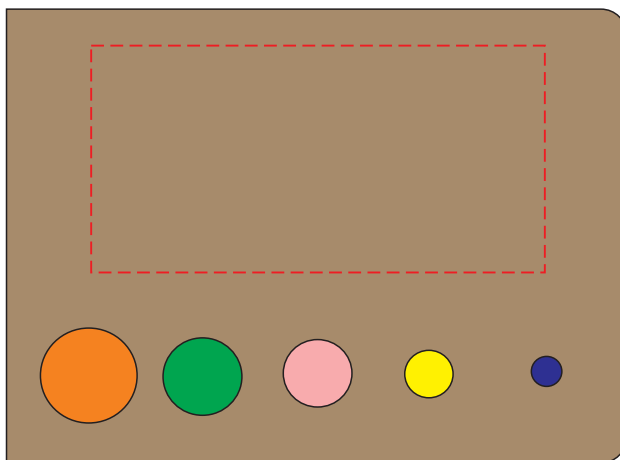

V2570

Miejsce znakowania
Placement
Lieu de marquage

Maksymalne pole znakowania
Max area dimension
Zone de marquage maximale
[mm]

Technika znakowania
Technique
Technique de marquage

item front

60x30

T, FC

Scale 1:1

V2570

Miejsce znakowania
Placement
Lieu de marquage

Maksymalne pole znakowania
Max area dimension
Zone de marquage maximale
[mm]

Technika znakowania
Technique
Technique de marquage

item back

60x30

T

Scale 1:1