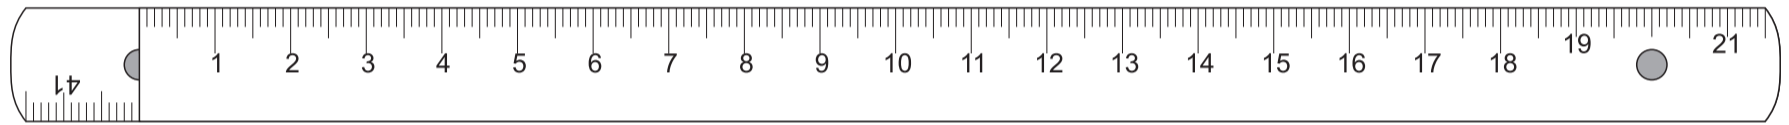

V5778

Miejsce znakowania
Placement

Maksymalne pole znakowania
Max area dimension
[mm]

Technika znakowania
Technique

item side

60x20

T

Scale 1:1

V5778

Miejsce znakowania
Placement

Maksymalne pole znakowania
Max area dimension
[mm]

Technika znakowania
Technique

item side

180x20

FC

Scale 1:1

V5778

Miejsce znakowania
Placement

Maksymalne pole znakowania
Max area dimension
[mm]

Technika znakowania
Technique

item back

60x10

T

Scale 1:1