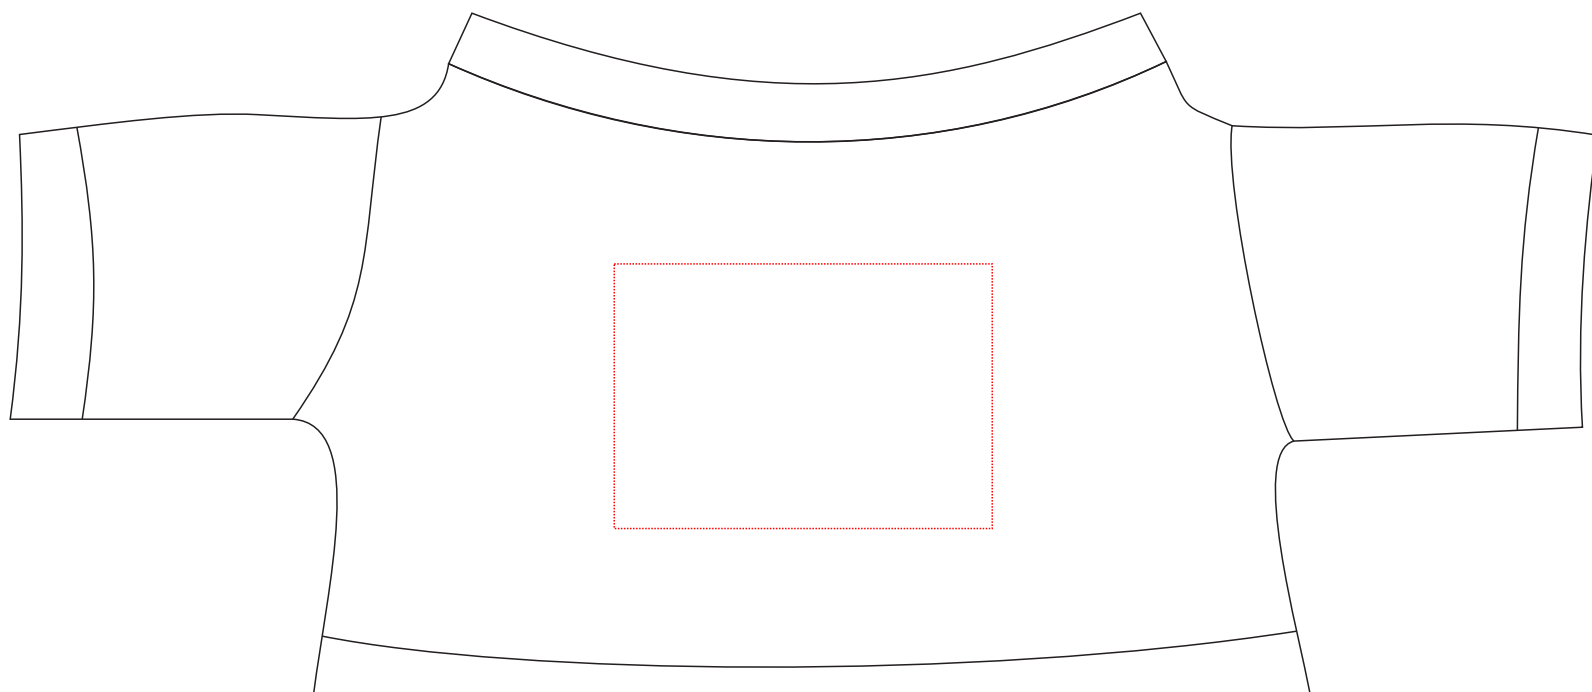

v9641

Miejsce znakowania
Placement

Maksymalne pole znakowania
Max area dimension
[mm]

Technika znakowania
Technique

iclothing front

50x35

TF

Scale 1:1