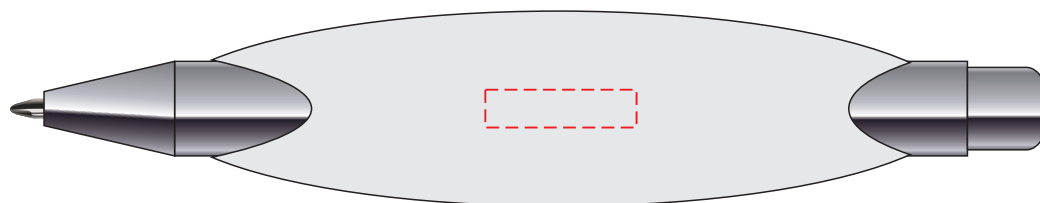

# V9227

Miejsce znakowania  
Placement

Maksymalne pole znakowania  
Max area dimension  
[mm]

Technika znakowania  
Technique

item barrel

20x5

T

**Scale 1:1**