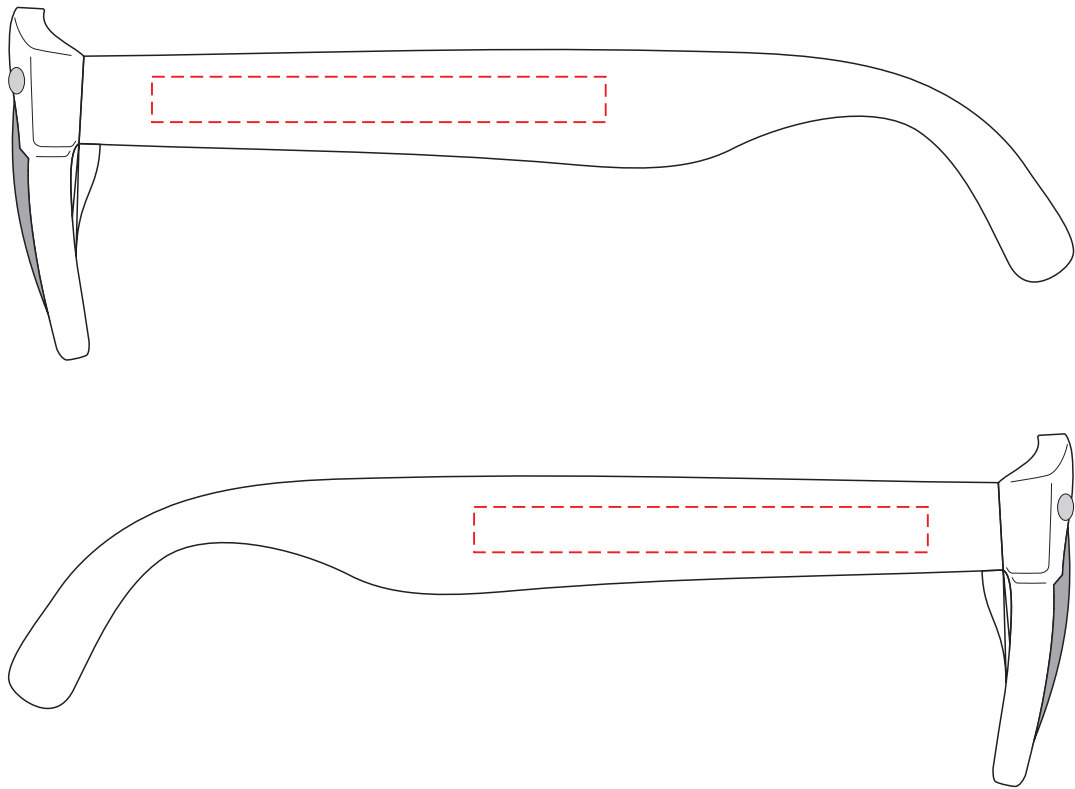

# V6488

Miejsce znakowania  
Placement  
Lieu de marquage

Maksymalne pole znakowania  
Max area dimension  
Zone de marquage maximale  
[mm]

Technika znakowania  
Technique  
Technique de marquage

item left side  
item right side

60x6  
60x6

T  
T

**Scale 1:1**

50x6  
50x6

FC  
FC

**Scale 1:1**