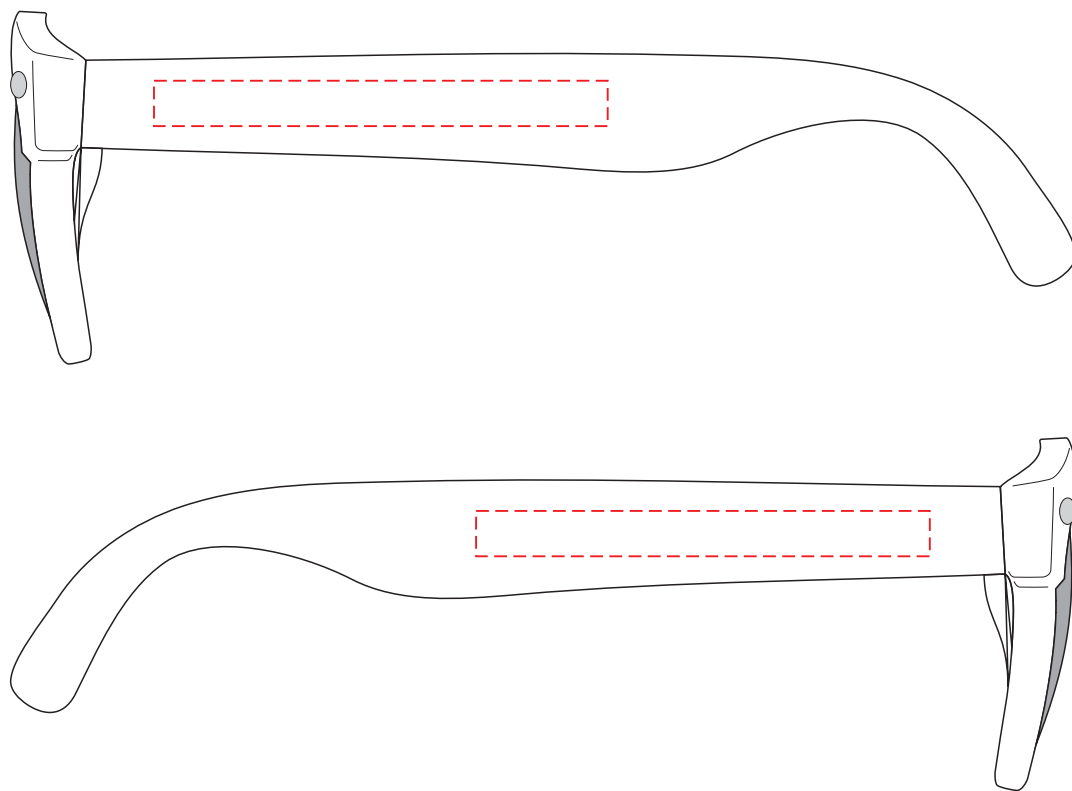

# V6488

Miejsce znakowania  
Placement  
Lieu de marquage

Maksymalne pole znakowania  
Max area dimension  
Zone de marquage maximale  
[mm]

Technika znakowania  
Technique  
Technique de marquage

item left side  
item right side

60x6  
60x6

T  
T

**Scale 1:1**

50x6  
50x6

FC  
FC

**Scale 1:1**