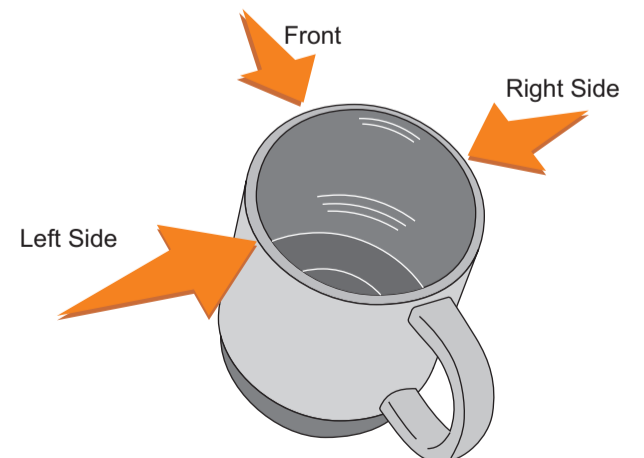

V8482

Miejsce znakowania
Placement

Maksymalne pole znakowania
Max area dimension
[mm]

Technika znakowania
Technique

item left side

120x60

S

Scale 1:1

V8482

Miejsce znakowania
Placement

Maksymalne pole znakowania
Max area dimension
[mm]

Technika znakowania
Technique

item right side

120x60

S

Scale 1:1