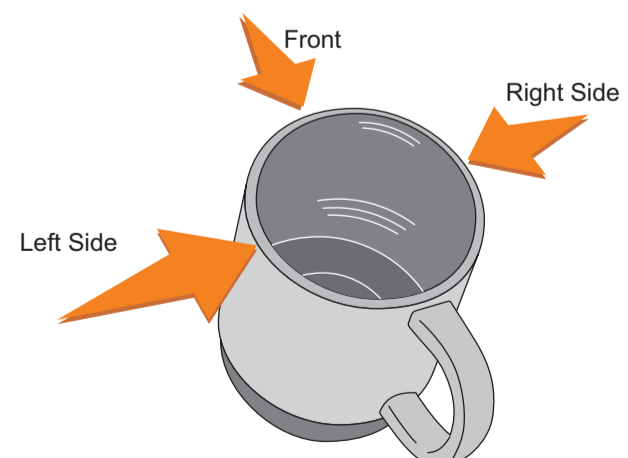

V8482

Miejsce znakowania
Placement

Maksymalne pole znakowania
Max area dimension
[mm]

Technika znakowania
Technique

item front

120x60

S

Scale 1:1

V8482

Miejsce znakowania
Placement

Maksymalne pole znakowania
Max area dimension
[mm]

Technika znakowania
Technique

item left side

120x60

S

Scale 1:1