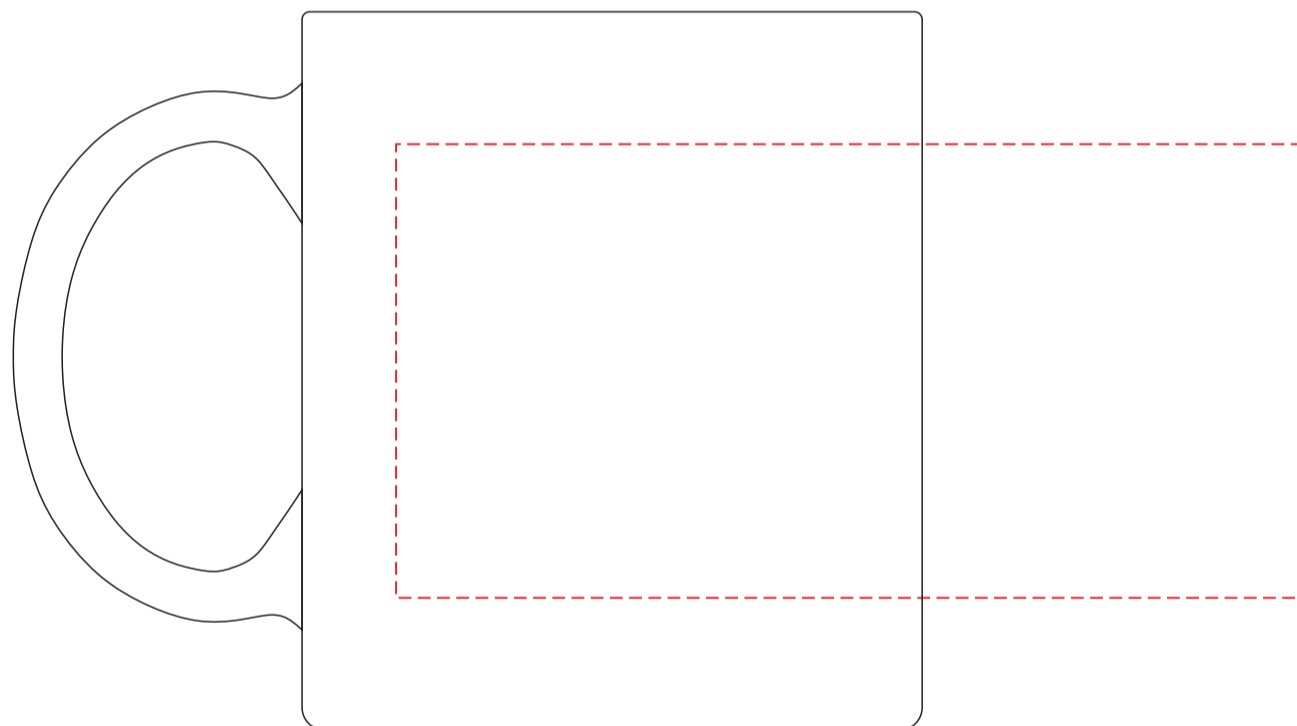

V8482

Miejsce znakowania
Placement

Maksymalne pole znakowania
Max area dimension
[mm]

Technika znakowania
Technique

item front

200x80

SL

Scale 1:1

V8482

Miejsce znakowania
Placement

Maksymalne pole znakowania
Max area dimension
[mm]

Technika znakowania
Technique

item front

120x60

S

Scale 1:1

V8482

Miejsce znakowania
Placement

Maksymalne pole znakowania
Max area dimension
[mm]

Technika znakowania
Technique

item left side

120x60

S

Scale 1:1

V8482

Miejsce znakowania
Placement

Maksymalne pole znakowania
Max area dimension
[mm]

Technika znakowania
Technique

item right side

120x60

S

Scale 1:1