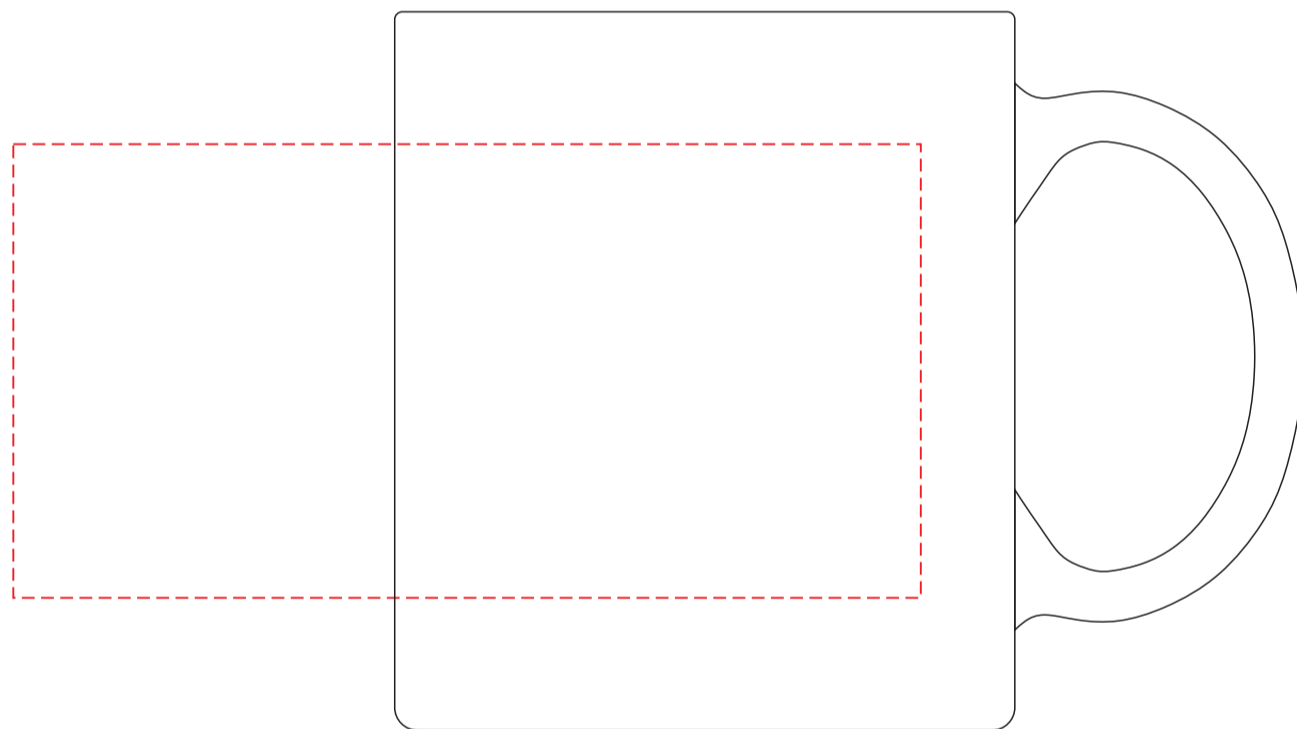

V8482

Miejsce znakowania
Placement

Maksymalne pole znakowania
Max area dimension
[mm]

Technika znakowania
Technique

item front

200x80

SL

Scale 1:1

V8482

Miejsce znakowania
Placement

Maksymalne pole znakowania
Max area dimension
[mm]

Technika znakowania
Technique

item front

120x60

S

Scale 1:1

V8482

Miejsce znakowania
Placement

Maksymalne pole znakowania
Max area dimension
[mm]

Technika znakowania
Technique

item left side

120x60

S

Scale 1:1

V8482

Miejsce znakowania
Placement

Maksymalne pole znakowania
Max area dimension
[mm]

Technika znakowania
Technique

item right side

120x60

S

Scale 1:1