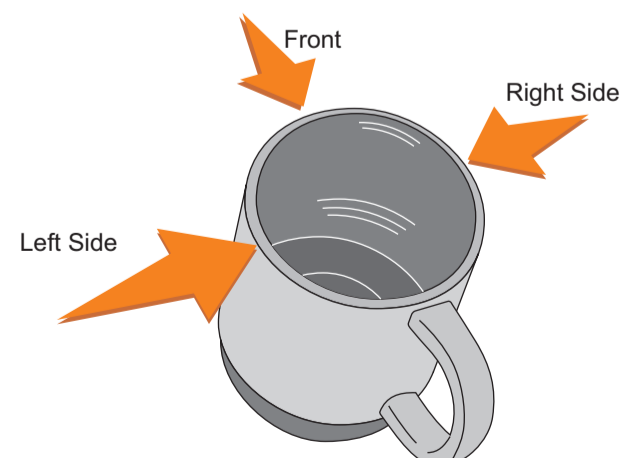

V8482

Miejsce znakowania
Placement

Maksymalne pole znakowania
Max area dimension
[mm]

Technika znakowania
Technique

item right side

120x60

S

Scale 1:1