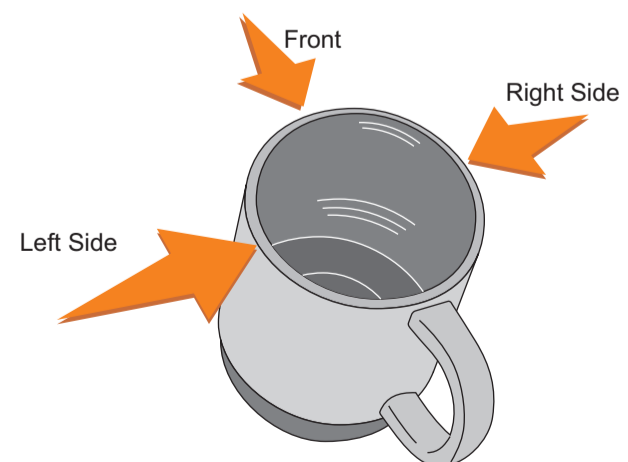

V8482

Miejsce znakowania
Placement

Maksymalne pole znakowania
Max area dimension
[mm]

Technika znakowania
Technique

item front

200x80

SL

Scale 1:1

V8482

Miejsce znakowania
Placement

Maksymalne pole znakowania
Max area dimension
[mm]

Technika znakowania
Technique

item front

120x60

S

Scale 1:1

V8482

Miejsce znakowania
Placement

Maksymalne pole znakowania
Max area dimension
[mm]

Technika znakowania
Technique

item left side

120x60

S

Scale 1:1