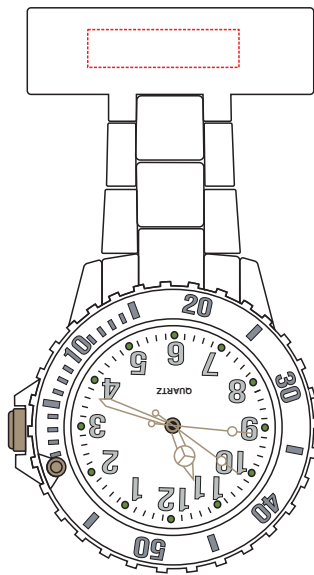

v3480

Miejsce znakowania
Placement

Maksymalne pole znakowania
Max area dimension
[mm]

Technika znakowania
Technique

item front

20 x 5

T, FC

Scale 1:1