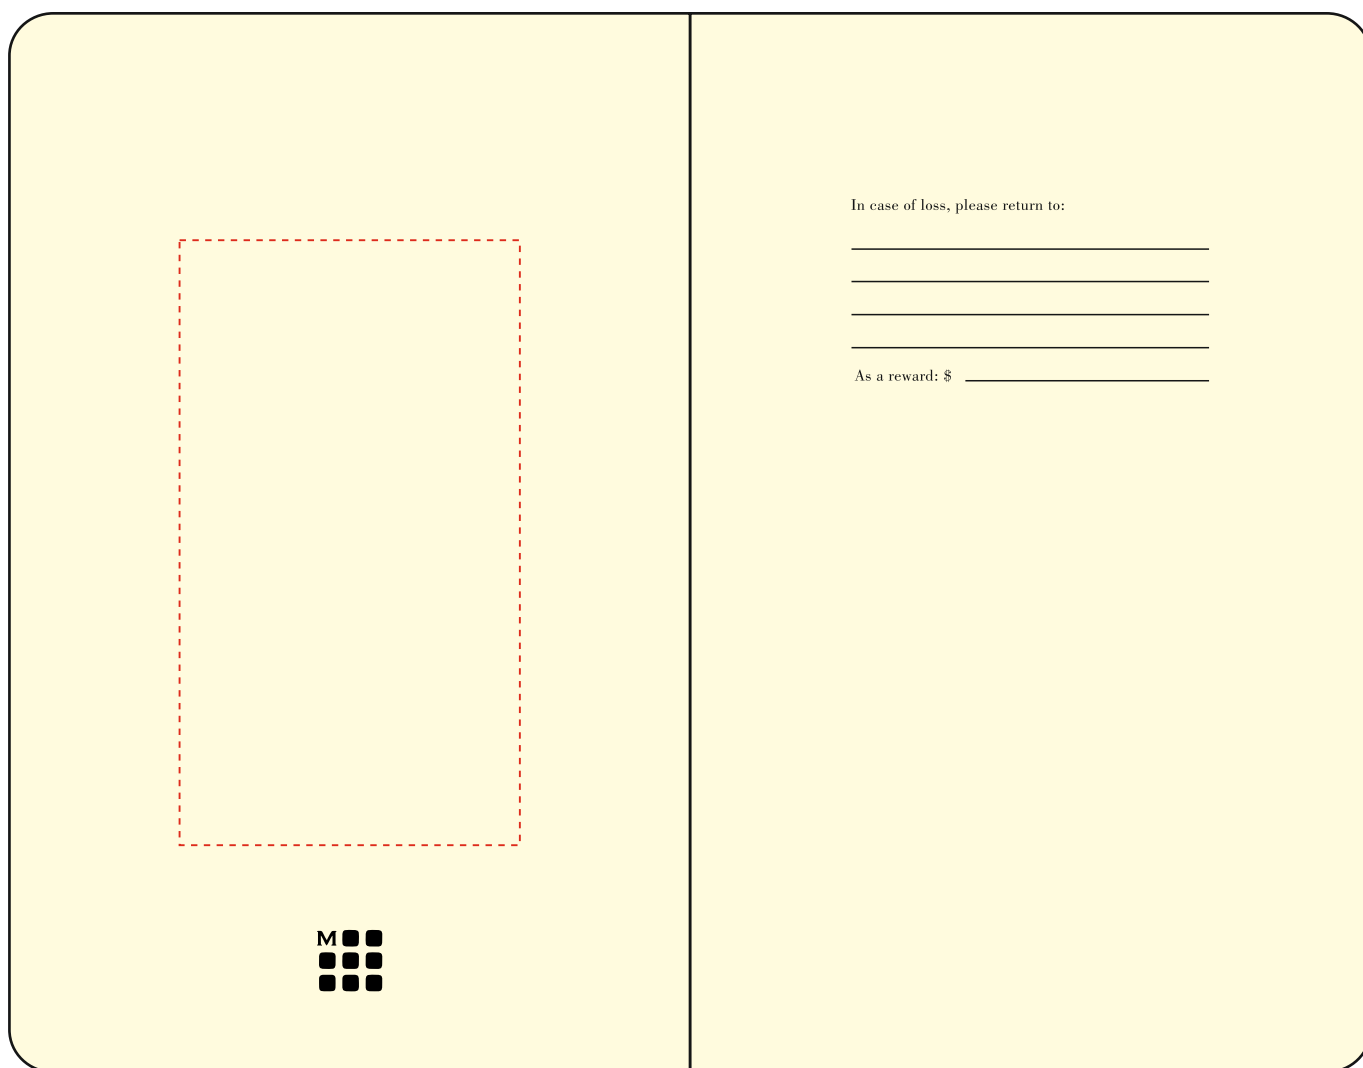

# VM201

Miejsce znakowania  
Placement

Maksymalne pole znakowania  
Max area dimension  
[mm]

Technika znakowania  
Technique

cover - inside - left

45x80

S3

Scale 1:1