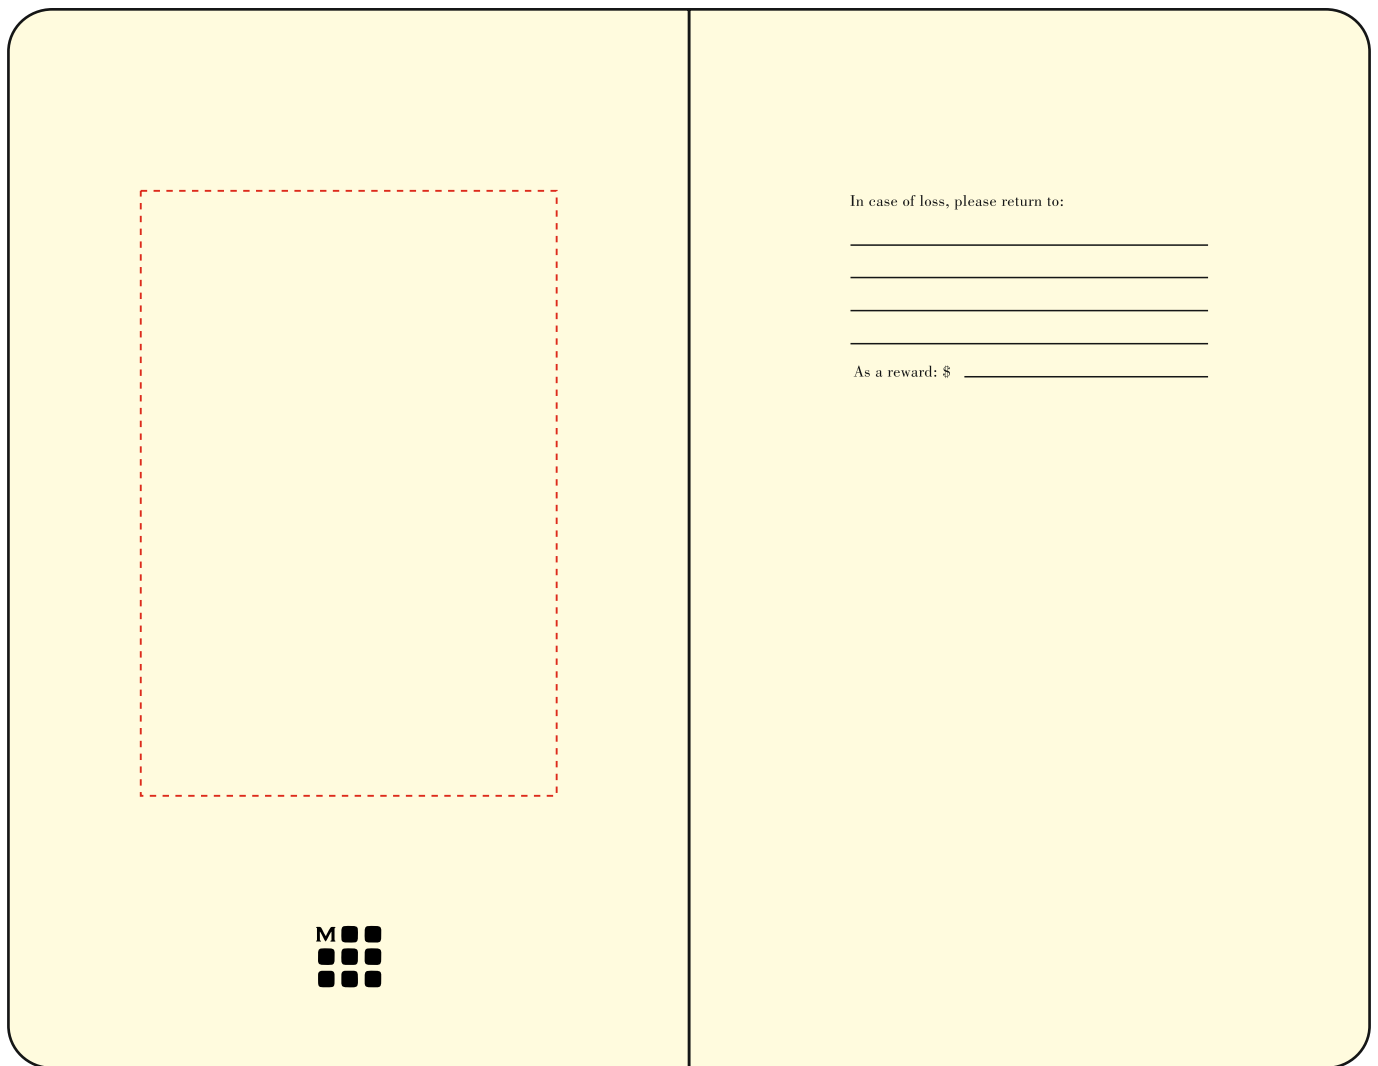

# VM201

Miejsce znakowania  
Placement

Maksymalne pole znakowania  
Max area dimension  
[mm]

Technika znakowania  
Technique

cover - inside - left

55x80

FC2

**Scale 1:1**