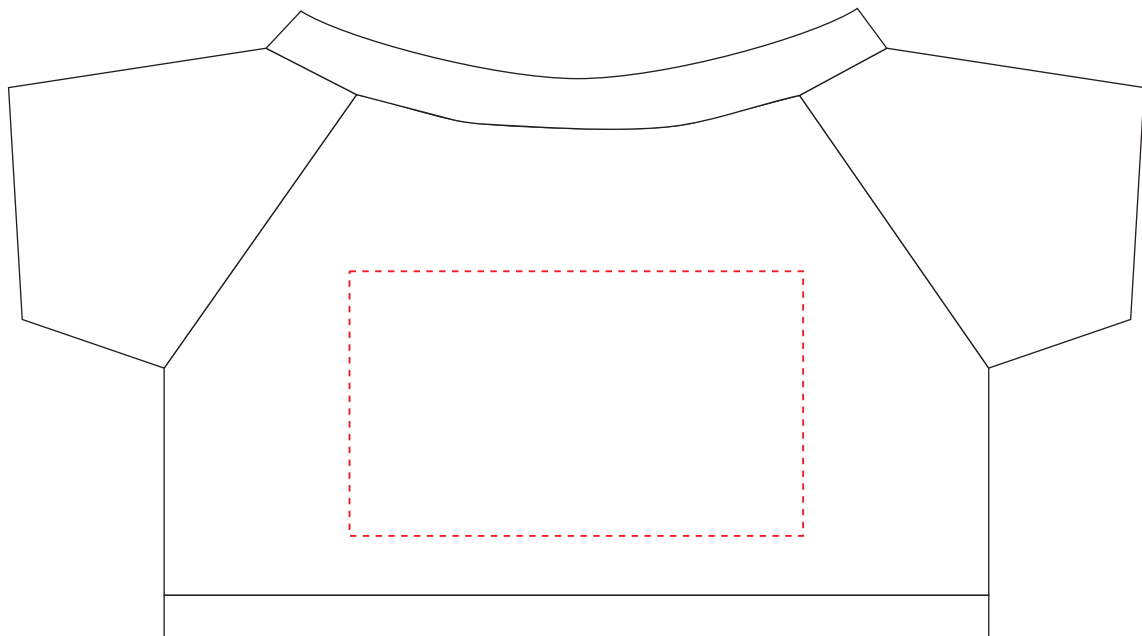

# HE681

Miejsce znakowania  
Placement

Maksymalne pole znakowania  
Max area dimension  
[mm]

Technika znakowania  
Technique

clothing- front/back

60x35

TF, DTF

**Scale 1:1**

# HE681

Miejsce znakowania  
Placement

Maksymalne pole znakowania  
Max area dimension  
[mm]

Technika znakowania  
Technique

item - tag

25x10

T

**Scale 1:1**