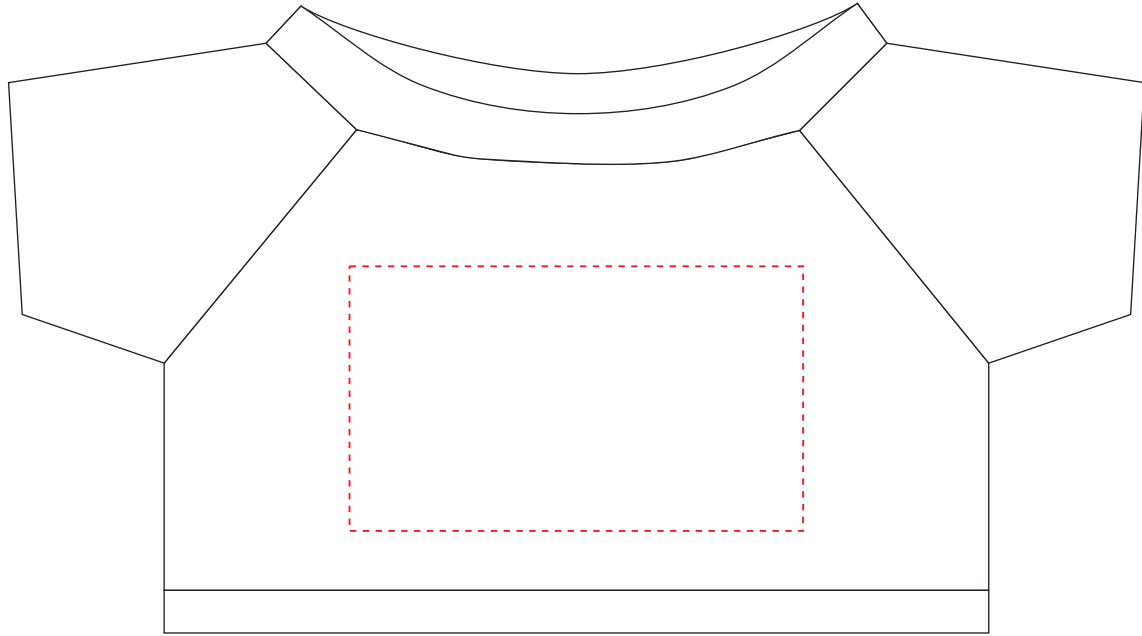

# HE681

Miejsce znakowania  
Placement

Maksymalne pole znakowania  
Max area dimension  
[mm]

Technika znakowania  
Technique

clothing- front/back

60x35

TF, DTF

**Scale 1:1**

# HE681

Miejsce znakowania  
Placement

Maksymalne pole znakowania  
Max area dimension  
[mm]

Technika znakowania  
Technique

item - tag

25x10

T

**Scale 1:1**