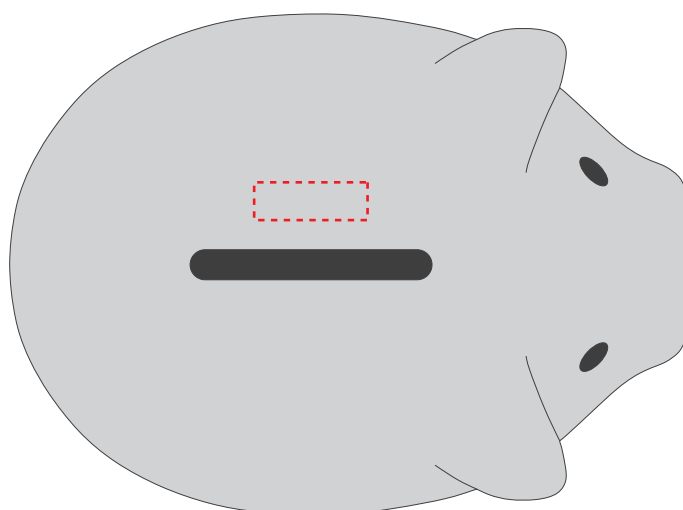

**v9668**

**Miejsce znakowania  
Placement**

**Maksymalne pole znakowania  
Max area dimension  
[mm]**

**Technika znakowania  
Technique**

left side

30x20

T

**Scale 1:1**

**v9668**

**Miejsce znakowania  
Placement**

**Maksymalne pole znakowania  
Max area dimension  
[mm]**

**Technika znakowania  
Technique**

right side

30x20

T

**Scale 1:1**

**v9668**

**Miejsce znakowania  
Placement**

**Maksymalne pole znakowania  
Max area dimension  
[mm]**

**Technika znakowania  
Technique**

item top

15x5

T

**Scale 1:1**