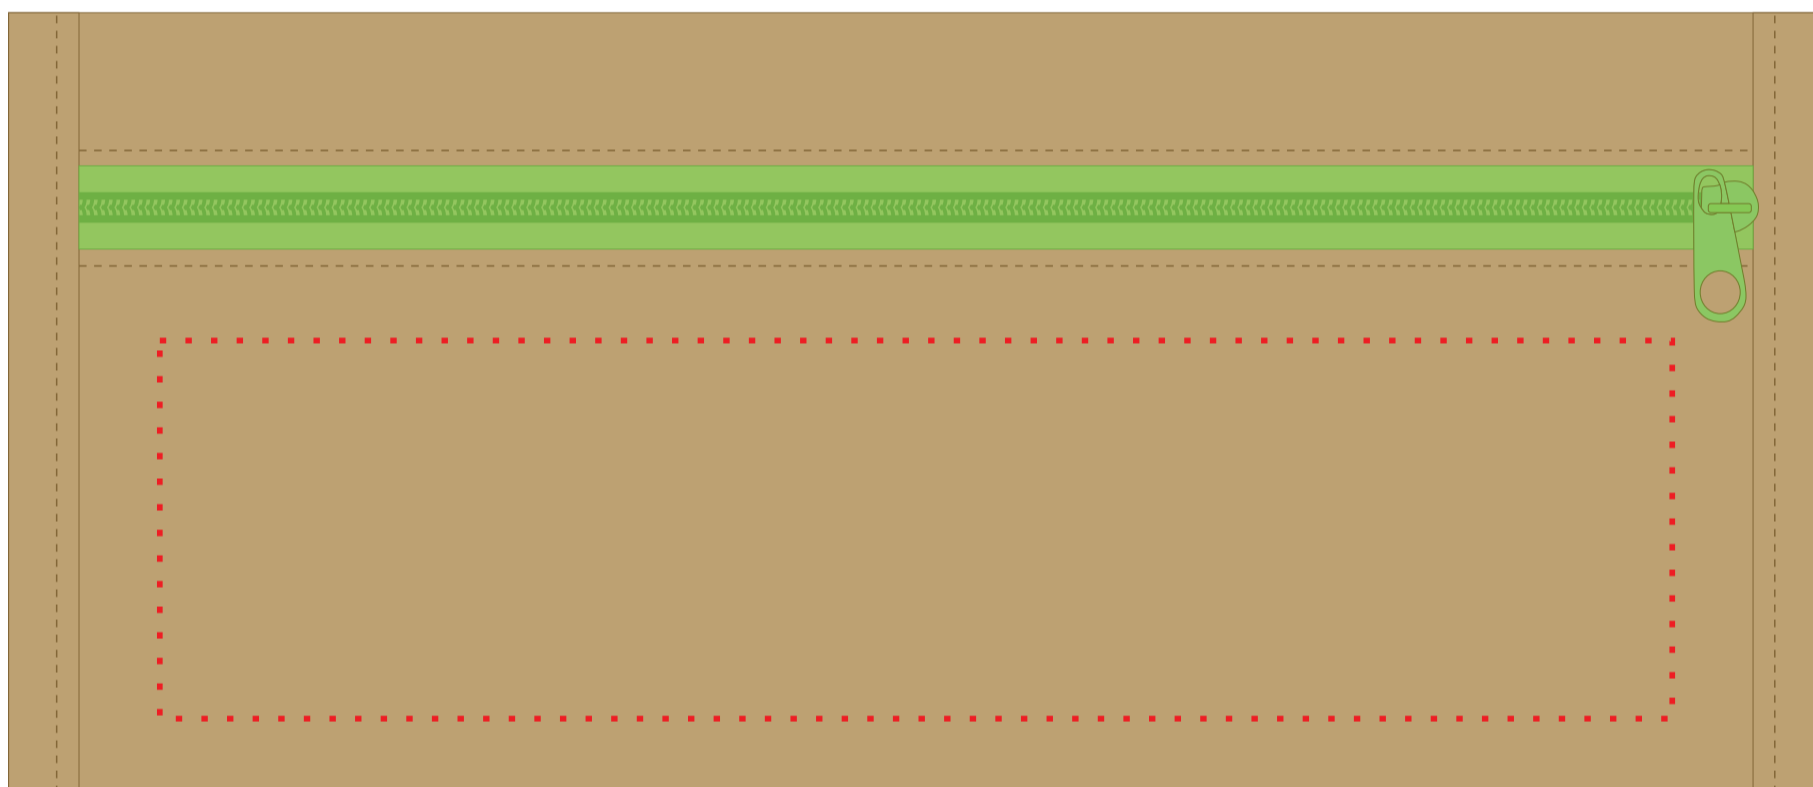

v9669

**Miejsce znakowania
Placement**

**Maksymalne pole znakowania
Max area dimension
[mm]**

**Technika znakowania
Technique**

item barrel

60x5

T

Scale 1:1

v9669

v9669		
Miejsce znakowania Placement	Maksymalne pole znakowania Max area dimension [mm]	Technika znakowania Technique
item front	200x50	TF

Scale 1:1

v9669

v9669		
Miejsce znakowania Placement	Maksymalne pole znakowania Max area dimension [mm]	Technika znakowania Technique
item front	150x30	S

Scale 1:1

v9669

v9669		
Miejsce znakowania Placement	Maksymalne pole znakowania Max area dimension [mm]	Technika znakowania Technique
item back	200x50	TF

Scale 1:1