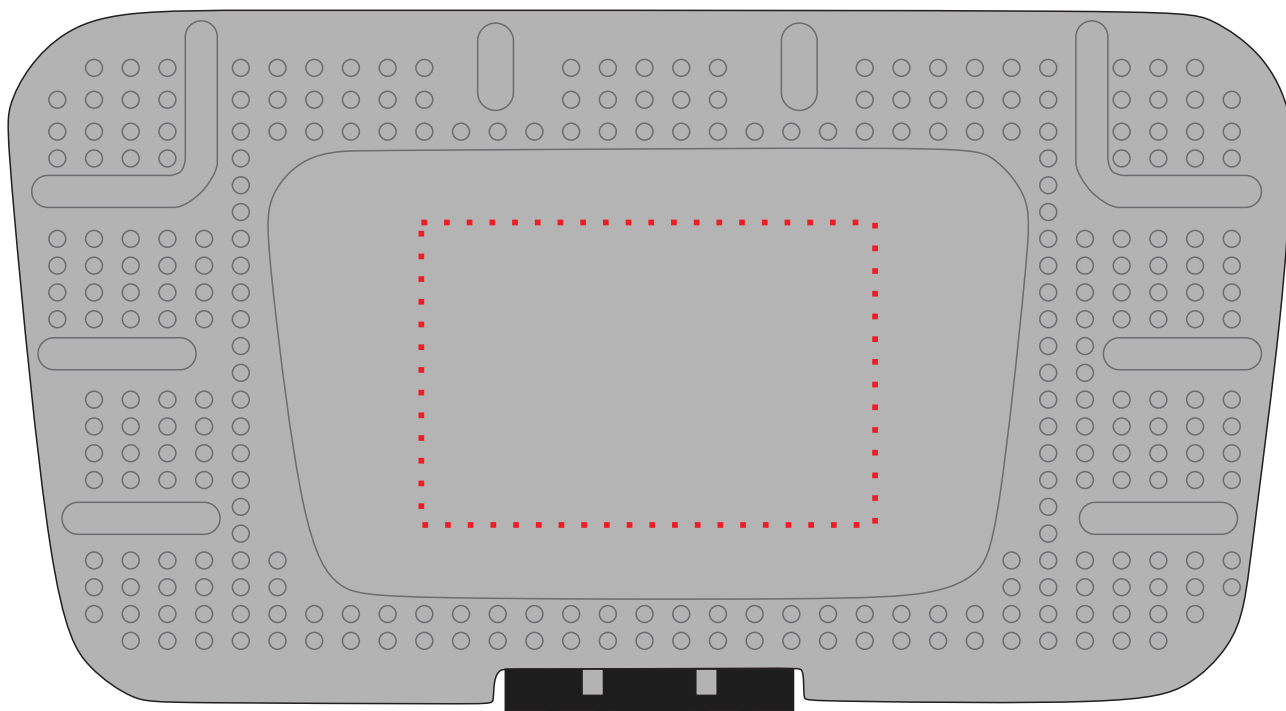

v8742

**Miejsce znakowania
Placement**

**Maksymalne pole znakowania
Max area dimension
[mm]**

**Technika znakowania
Technique**

item top

100x58

D

Scale 1:1

v8742

**Miejsce znakowania
Placement**

**Maksymalne pole znakowania
Max area dimension
[mm]**

**Technika znakowania
Technique**

item top

60x40

T

Scale 1:1