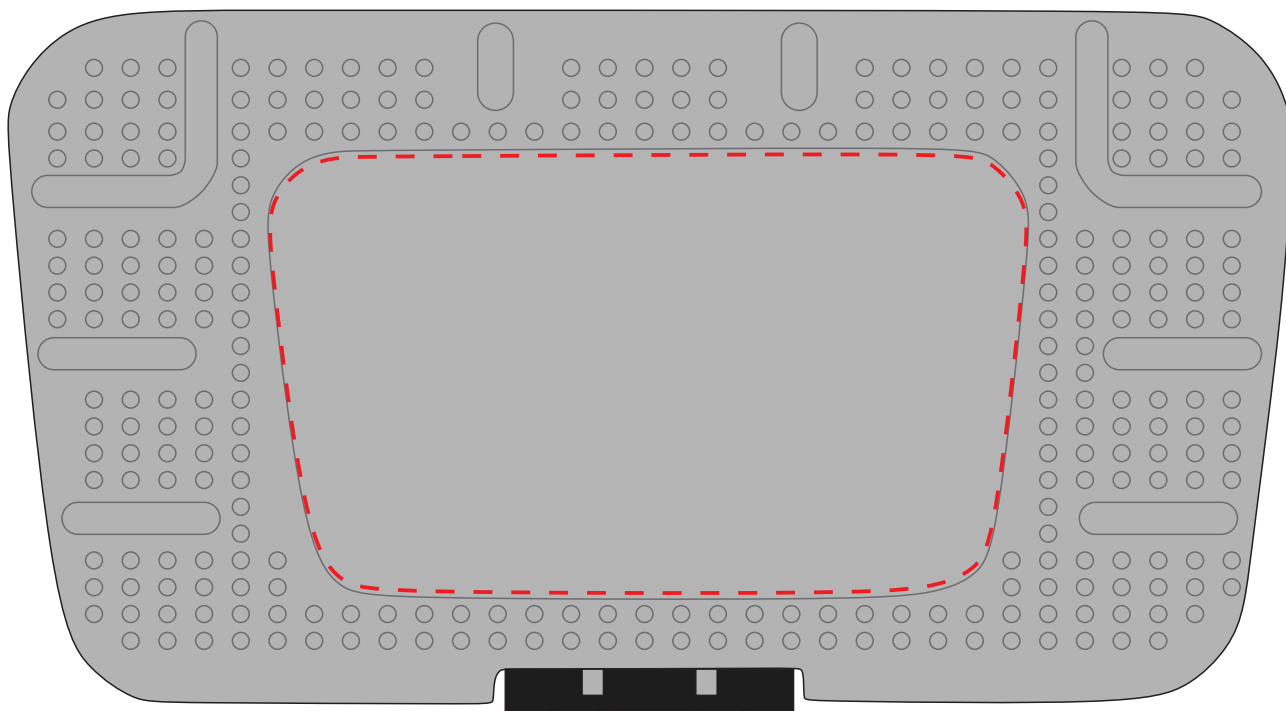

v8742

**Miejsce znakowania
Placement**

**Maksymalne pole znakowania
Max area dimension
[mm]**

**Technika znakowania
Technique**

item top

100x58

D

Scale 1:1

v8742

**Miejsce znakowania
Placement**

**Maksymalne pole znakowania
Max area dimension
[mm]**

**Technika znakowania
Technique**

item top

60x40

T

Scale 1:1