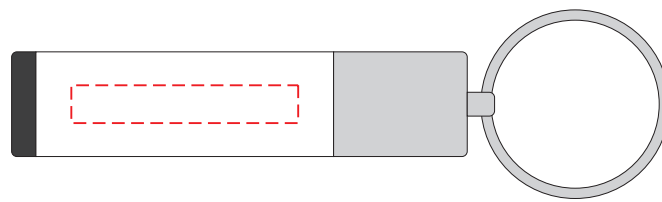

V3582

Miejsce znakowania
Placement
Lieu de marquage

Maksymalne pole znakowania
Max area dimension
Zone de marquage maximale
[mm]

Technika znakowania
Technique
Technique de marquage

item barrel

30x5

T

Scale 1:1