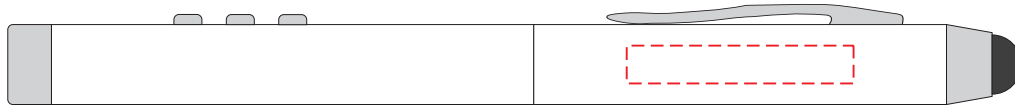

V3582

Miejsce znakowania
Placement
Lieu de marquage

Maksymalne pole znakowania
Max area dimension
Zone de marquage maximale
[mm]

Technika znakowania
Technique
Technique de marquage

item barrel

30x5

T

Scale 1:1