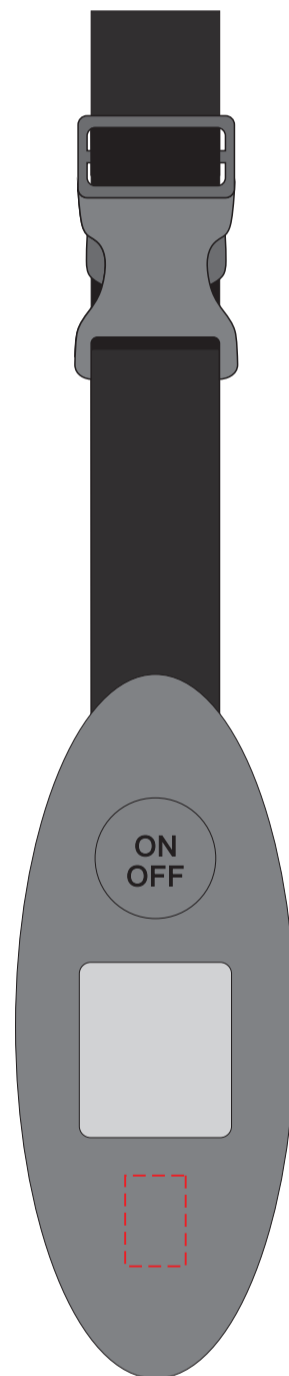

**V4999**

**Miejsce znakowania  
Placement**

**Maksymalne pole znakowania  
Max area dimension  
[mm]**

**Technika znakowania  
Technique**

casing front

70x70

TC

**Scale 1:1**

**V4999**

**Miejsce znakowania  
Placement**

**Maksymalne pole znakowania  
Max area dimension  
[mm]**

**Technika znakowania  
Technique**

belt front

35x15

T

**Scale 1:1**

# V4999

Miejsce znakowania  
Placement

Maksymalne pole znakowania  
Max area dimension  
[mm]

Technika znakowania  
Technique

padlock front

15x4

T

**Scale 1:1**

# V4999

Miejsce znakowania  
Placement

Maksymalne pole znakowania  
Max area dimension  
[mm]

Technika znakowania  
Technique

luggage scale front

8x12

T

**Scale 1:1**