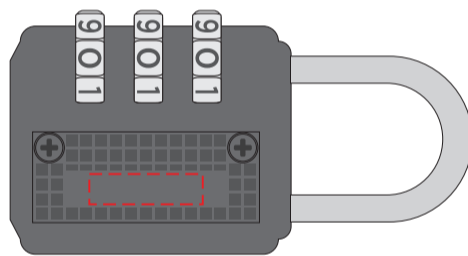

**V4999**

**Miejsce znakowania  
Placement**

**Maksymalne pole znakowania  
Max area dimension  
[mm]**

**Technika znakowania  
Technique**

belt front

35x15

T

**Scale 1:1**

# V4999

Miejsce znakowania  
Placement

Maksymalne pole znakowania  
Max area dimension  
[mm]

Technika znakowania  
Technique

padlock front

15x4

T

**Scale 1:1**

# V4999

Miejsce znakowania  
Placement

Maksymalne pole znakowania  
Max area dimension  
[mm]

Technika znakowania  
Technique

luggage scale front

8x12

T

**Scale 1:1**