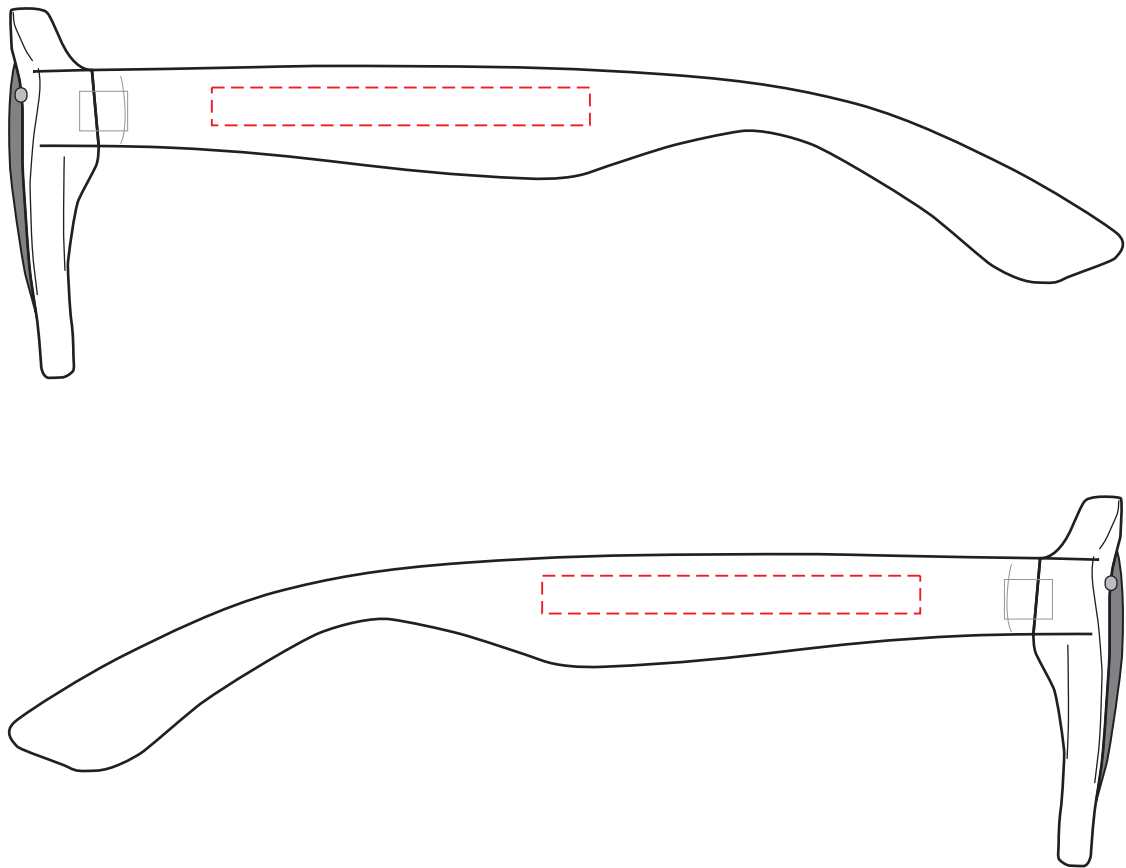

# V7824

Miejsce znakowania  
Placement  
Lieu de marquage

Maksymalne pole znakowania  
Max area dimension  
Zone de marquage maximale  
[mm]

Technika znakowania  
Technique  
Technique de marquage

item left side  
item right side

60x5  
60x5

T  
T

**Scale 1:1**

50x5  
50x5

FC  
FC

**Scale 1:1**