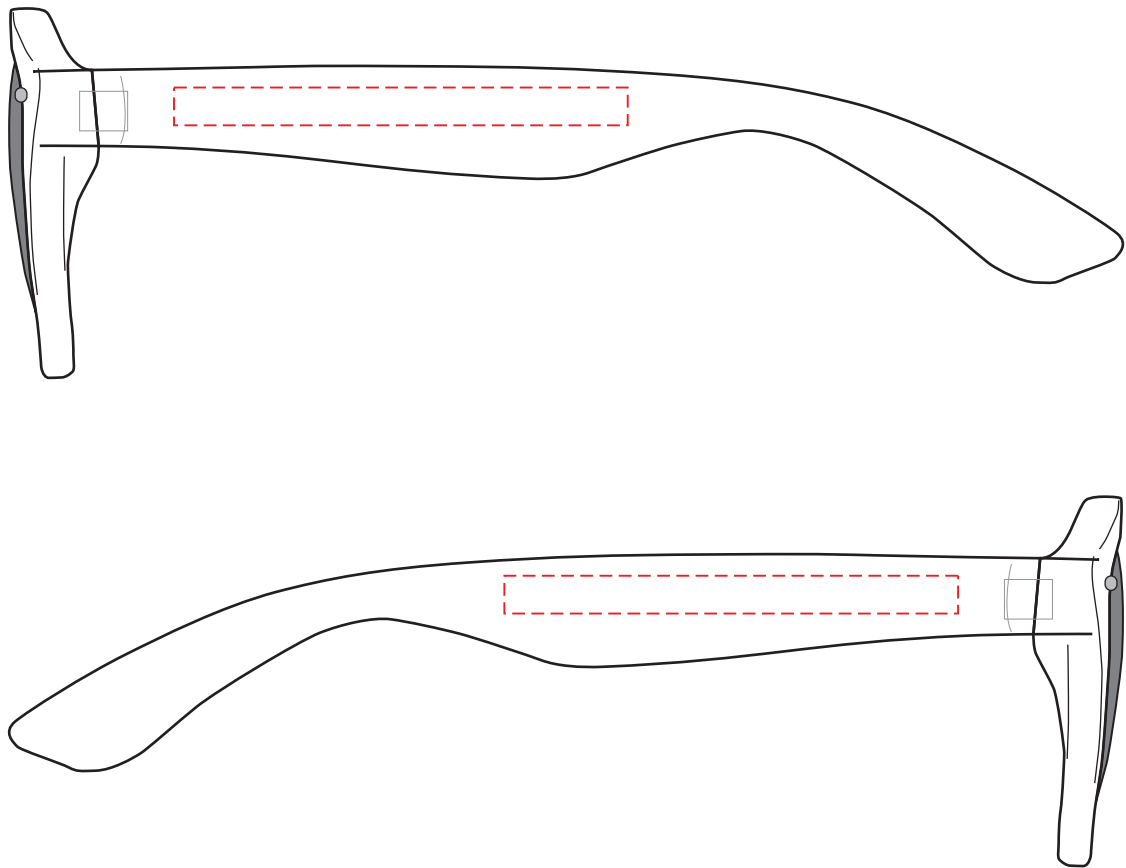

# V7824

Miejsce znakowania  
Placement  
Lieu de marquage

Maksymalne pole znakowania  
Max area dimension  
Zone de marquage maximale  
[mm]

Technika znakowania  
Technique  
Technique de marquage

item left side  
item right side

60x5  
60x5

T  
T

**Scale 1:1**

50x5  
50x5

FC  
FC

**Scale 1:1**