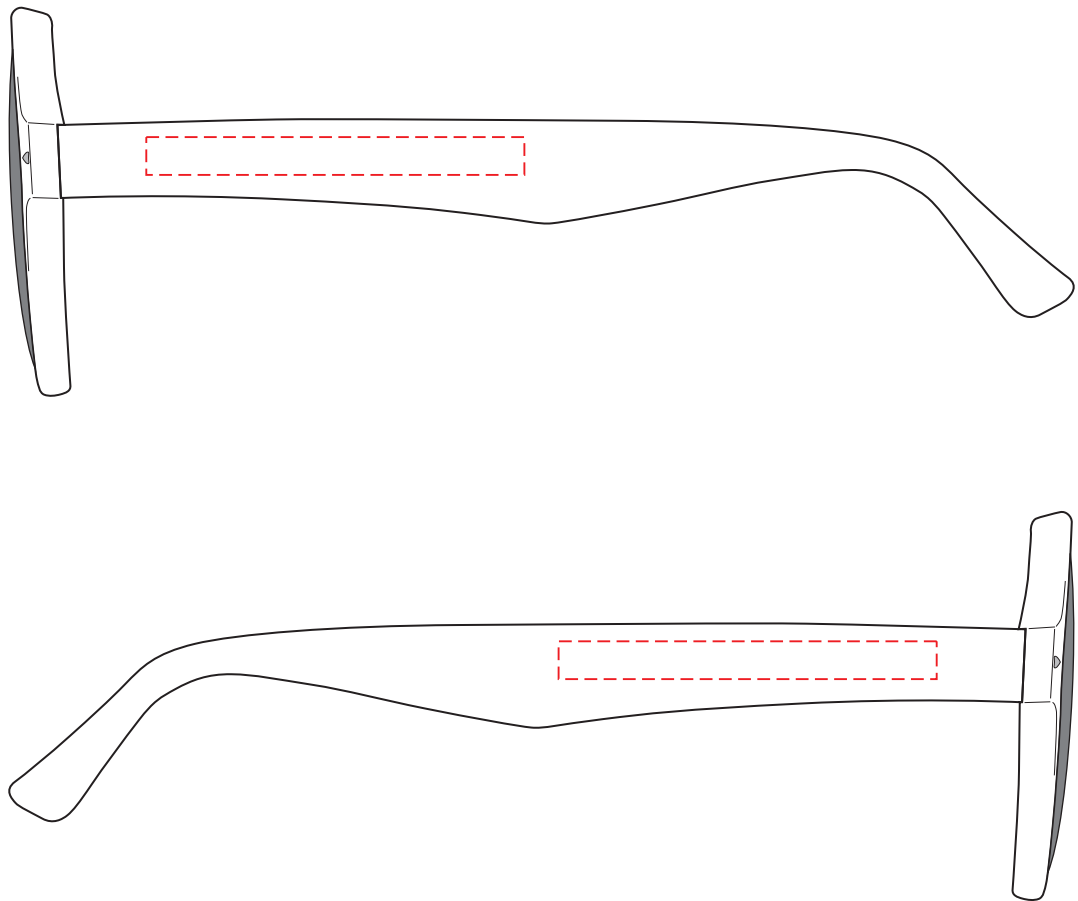

V7829

Miejsce znakowania
Placement
Lieu de marquage

Maksymalne pole znakowania
Max area dimension
Zone de marquage maximale
[mm]

Technika znakowania
Technique
Technique de marquage

item left side
item right side

60x5
60x5

T
T

Scale 1:1

V7829

Miejsce znakowania
Placement
Lieu de marquage

Maksymalne pole znakowania
Max area dimension
Zone de marquage maximale
[mm]

Technika znakowania
Technique
Technique de marquage

item left side
item right side

50x5
50x5

FC
FC

Scale 1:1