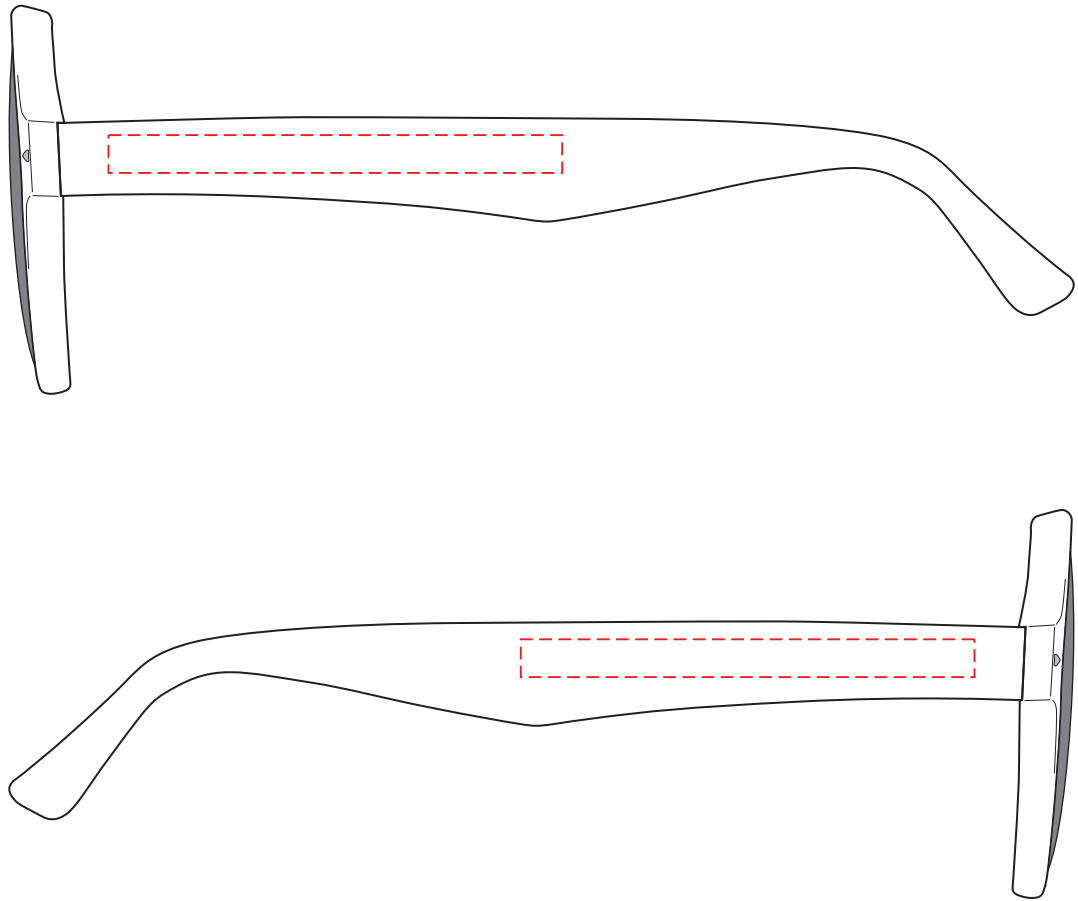

V7829

Miejsce znakowania
Placement
Lieu de marquage

Maksymalne pole znakowania
Max area dimension
Zone de marquage maximale
[mm]

Technika znakowania
Technique
Technique de marquage

item left side
item right side

60x5
60x5

T
T

Scale 1:1

V7829

Miejsce znakowania
Placement
Lieu de marquage

Maksymalne pole znakowania
Max area dimension
Zone de marquage maximale
[mm]

Technika znakowania
Technique
Technique de marquage

item left side
item right side

50x5
50x5

FC
FC

Scale 1:1