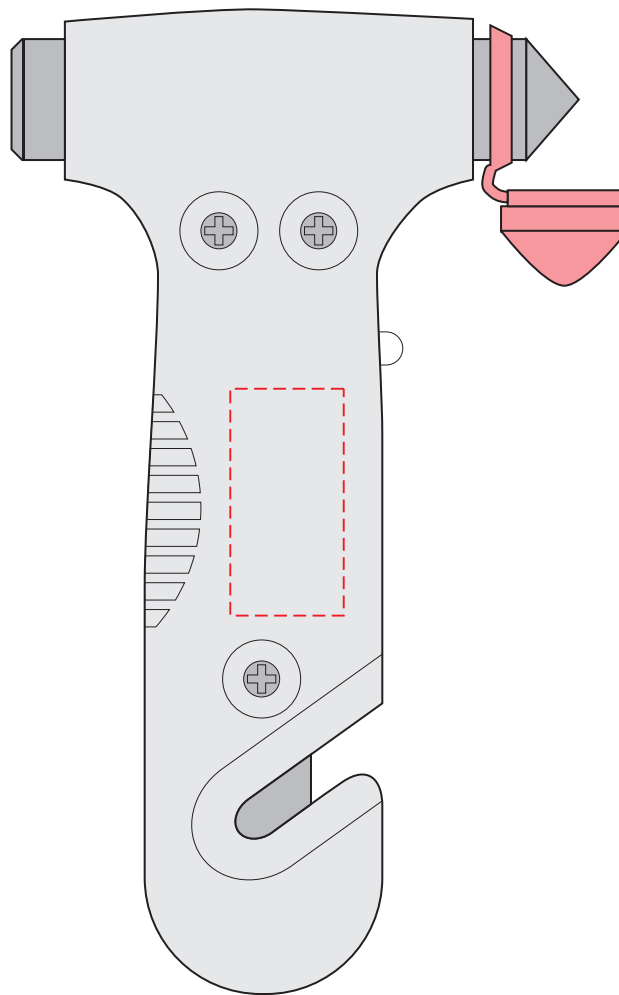

V8769

Miejsce znakowania
Placement
Lieu de marquage

Maksymalne pole znakowania
Max area dimension
Zone de marquage maximale
[mm]

Technika znakowania
Technique
Technique de marquage

item front

15x30

T

Scale 1:1

V8769

Miejsce znakowania
Placement
Lieu de marquage

Maksymalne pole znakowania
Max area dimension
Zone de marquage maximale
[mm]

Technika znakowania
Technique
Technique de marquage

item back

15x30

T

Scale 1:1