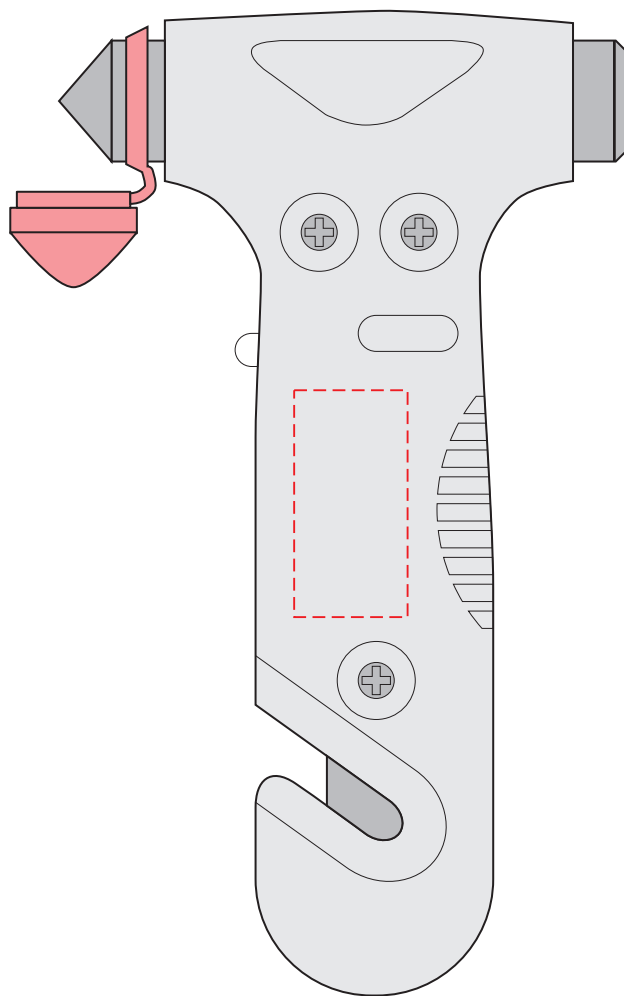

V8769

Miejsce znakowania
Placement
Lieu de marquage

Maksymalne pole znakowania
Max area dimension
Zone de marquage maximale
[mm]

Technika znakowania
Technique
Technique de marquage

item front

15x30

T

Scale 1:1

V8769

Miejsce znakowania
Placement
Lieu de marquage

Maksymalne pole znakowania
Max area dimension
Zone de marquage maximale
[mm]

Technika znakowania
Technique
Technique de marquage

item back

15x30

T

Scale 1:1