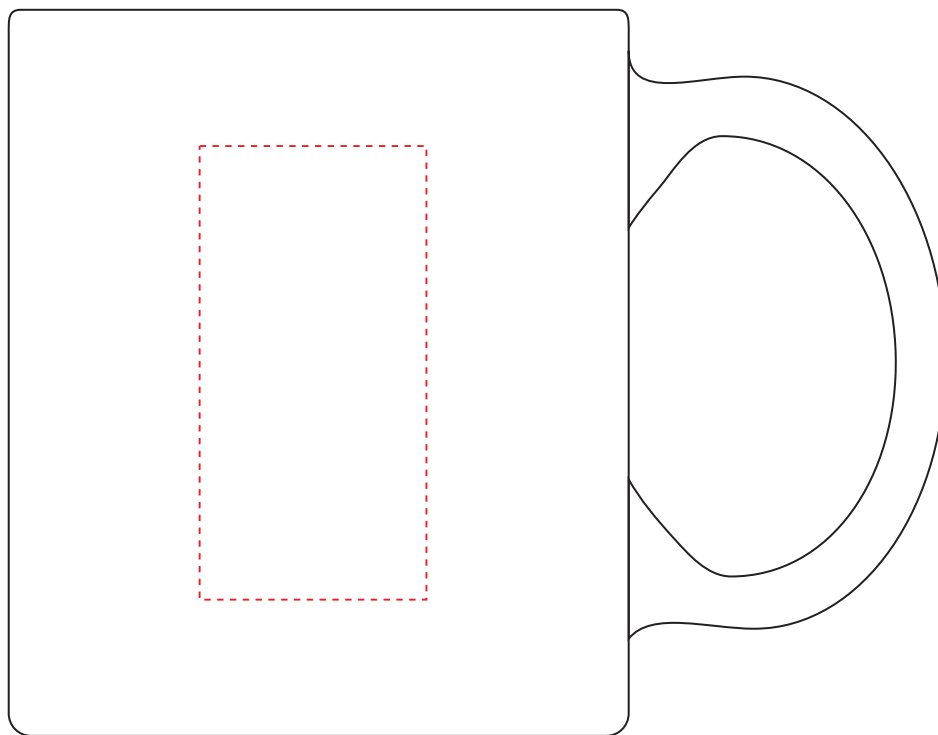

# V8925

Miejsce znakowania  
Placement

Maksymalne pole znakowania  
Max area dimension  
[mm]

Technika znakowania  
Technique

right side

120x60

S, L

**Scale 1:1**

**V8925**

**Miejsce znakowania  
Placement**

**Maksymalne pole znakowania  
Max area dimension  
[mm]**

**Technika znakowania  
Technique**

left side

30x60

T

**Scale 1:1**

# V8925

Miejsce znakowania  
Placement

Maksymalne pole znakowania  
Max area dimension  
[mm]

Technika znakowania  
Technique

right side

30x60

T

**Scale 1:1**

**V8925**

**Miejsce znakowania  
Placement**

**Maksymalne pole znakowania  
Max area dimension  
[mm]**

**Technika znakowania  
Technique**

item front

30x60

T

**Scale 1:1**