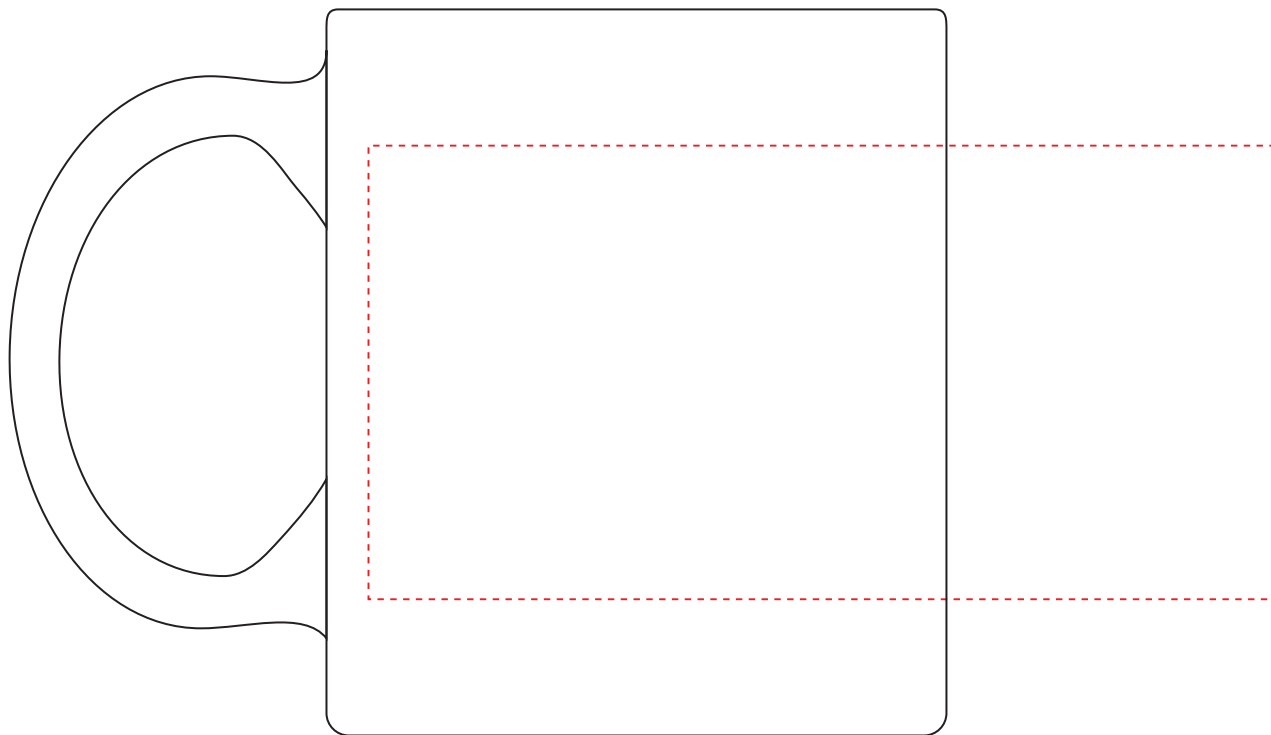

# V8925

Miejsce znakowania  
Placement

Maksymalne pole znakowania  
Max area dimension  
[mm]

Technika znakowania  
Technique

left side

120x60

S, L

**Scale 1:1**

# V8925

Miejsce znakowania  
Placement

Maksymalne pole znakowania  
Max area dimension  
[mm]

Technika znakowania  
Technique

right side

120x60

S, L

**Scale 1:1**

**V8925**

**Miejsce znakowania  
Placement**

**Maksymalne pole znakowania  
Max area dimension  
[mm]**

**Technika znakowania  
Technique**

left side

30x60

T

**Scale 1:1**

# V8925

Miejsce znakowania  
Placement

Maksymalne pole znakowania  
Max area dimension  
[mm]

Technika znakowania  
Technique

right side

30x60

T

**Scale 1:1**