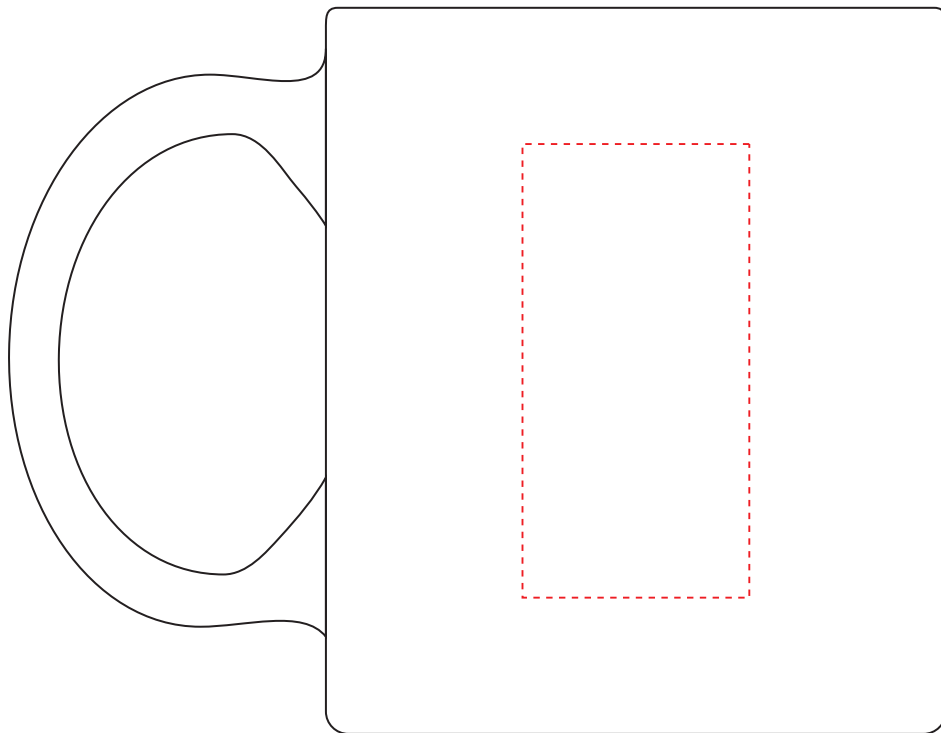

**V8925**

**Miejsce znakowania  
Placement**

**Maksymalne pole znakowania  
Max area dimension  
[mm]**

**Technika znakowania  
Technique**

left side

30x60

T

**Scale 1:1**

# V8925

Miejsce znakowania  
Placement

Maksymalne pole znakowania  
Max area dimension  
[mm]

Technika znakowania  
Technique

right side

30x60

T

**Scale 1:1**

**V8925**

**Miejsce znakowania  
Placement**

**Maksymalne pole znakowania  
Max area dimension  
[mm]**

**Technika znakowania  
Technique**

item front

30x60

T

**Scale 1:1**

# V8925

Miejsce znakowania Placement	Maksymalne pole znakowania Max area dimension [mm]	Technika znakowania Technique
item front	120x60	L

**Scale 1:1**