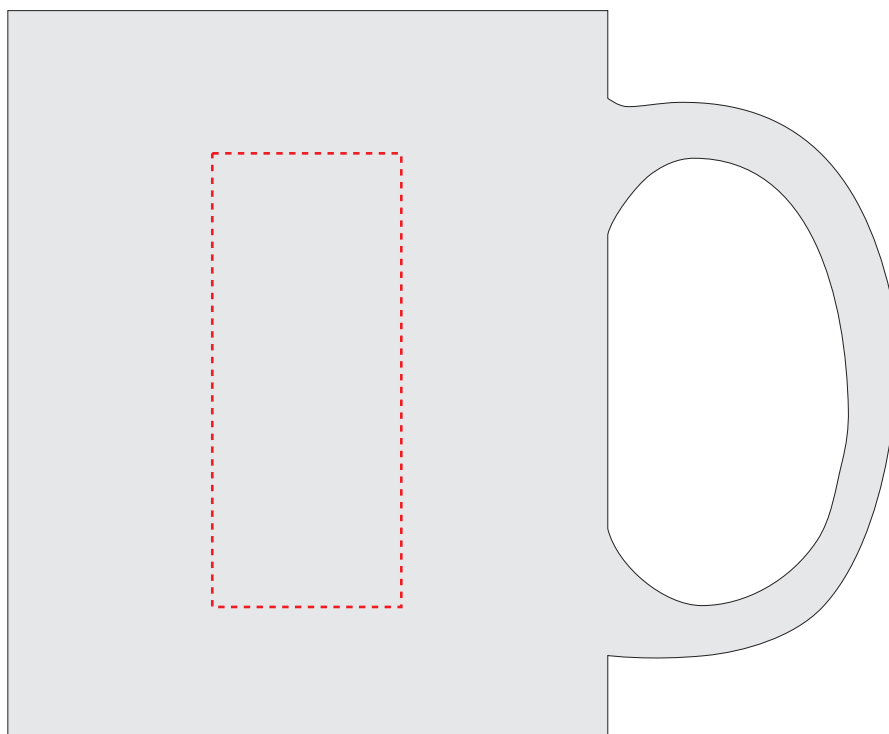

v8926

**Miejsce znakowania
Placement**

**Maksymalne pole znakowania
Max area dimension
[mm]**

**Technika znakowania
Technique**

item - side

25x60

L, T

Scale 1:1

v8926

**Miejsce znakowania
Placement**

**Maksymalne pole znakowania
Max area dimension
[mm]**

**Technika znakowania
Technique**

item - front

25x60

L, T

Scale 1:1

v8926

**Miejsce znakowania
Placement**

**Maksymalne pole znakowania
Max area dimension
[mm]**

**Technika znakowania
Technique**

item - side

120x60

L, S

Scale 1:1

v8926

**Miejsce znakowania
Placement**

**Maksymalne pole znakowania
Max area dimension
[mm]**

**Technika znakowania
Technique**

item - front

120x60

L, S

Scale 1:1