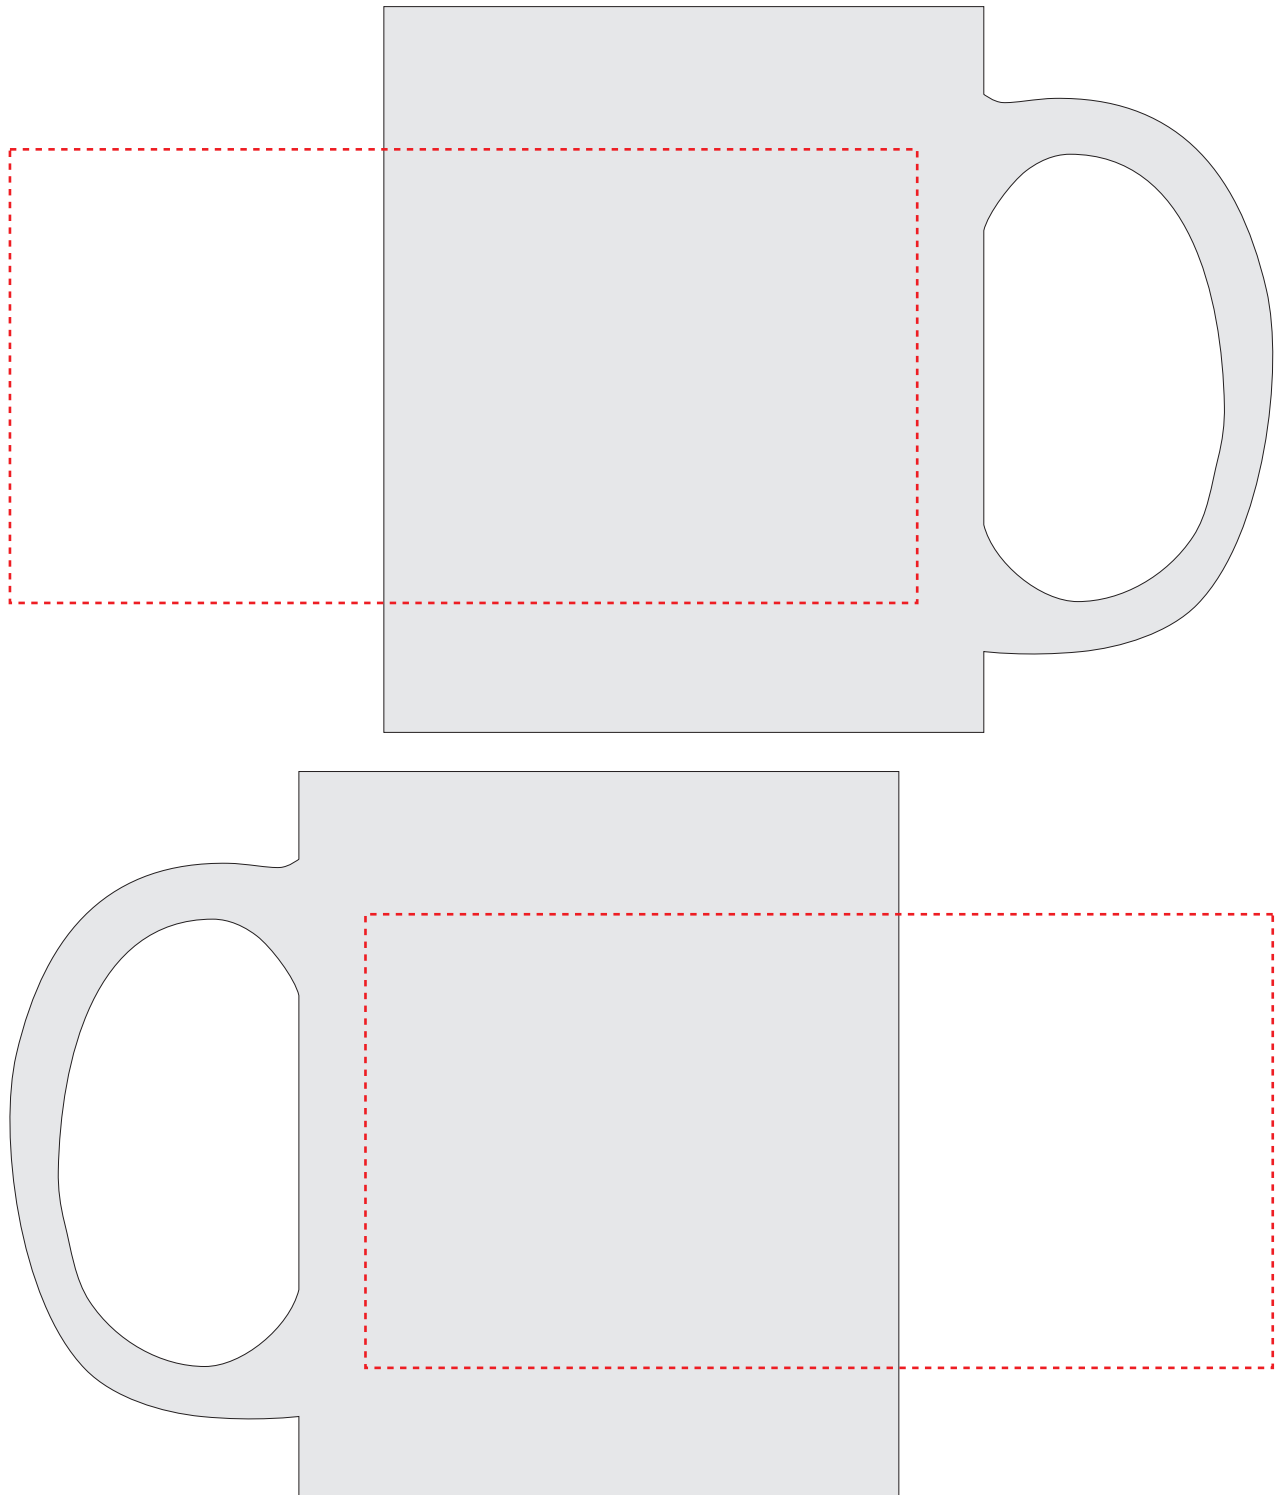

v8926

**Miejsce znakowania
Placement**

**Maksymalne pole znakowania
Max area dimension
[mm]**

**Technika znakowania
Technique**

item - side

25x60

L, T

Scale 1:1

v8926

**Miejsce znakowania
Placement**

**Maksymalne pole znakowania
Max area dimension
[mm]**

**Technika znakowania
Technique**

item - front

25x60

L, T

Scale 1:1

v8926

**Miejsce znakowania
Placement**

**Maksymalne pole znakowania
Max area dimension
[mm]**

**Technika znakowania
Technique**

item - side

120x60

L, S

Scale 1:1

v8926

**Miejsce znakowania
Placement**

**Maksymalne pole znakowania
Max area dimension
[mm]**

**Technika znakowania
Technique**

item - front

120x60

L, S

Scale 1:1