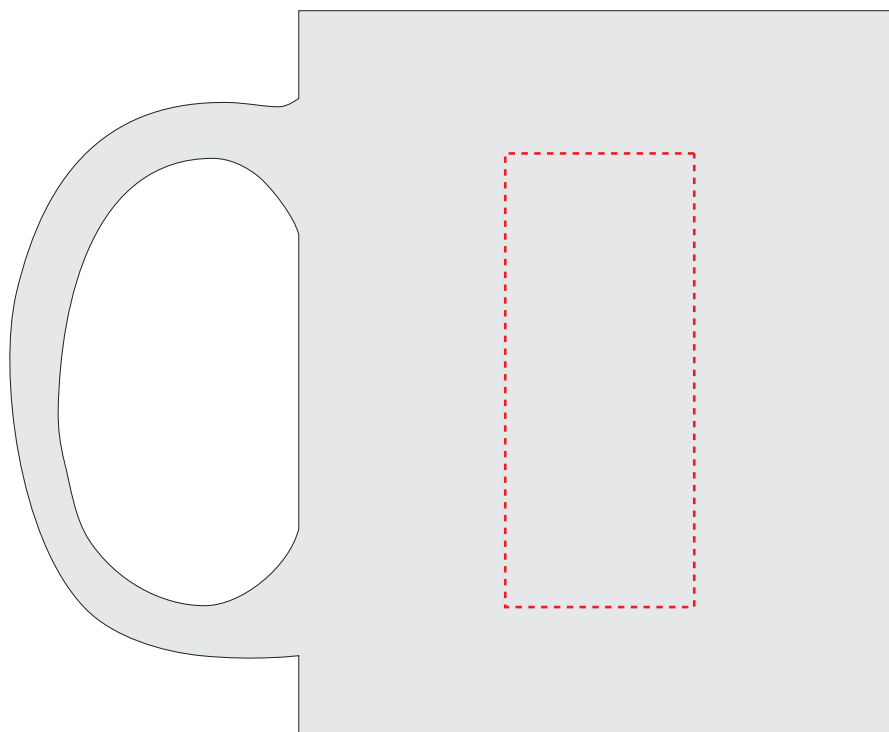

v8926

**Miejsce znakowania
Placement**

**Maksymalne pole znakowania
Max area dimension
[mm]**

**Technika znakowania
Technique**

item - side

25x60

L, T

Scale 1:1

v8926

**Miejsce znakowania
Placement**

**Maksymalne pole znakowania
Max area dimension
[mm]**

**Technika znakowania
Technique**

item - front

25x60

L, T

Scale 1:1

v8926

**Miejsce znakowania
Placement**

**Maksymalne pole znakowania
Max area dimension
[mm]**

**Technika znakowania
Technique**

item - side

120x60

L, S

Scale 1:1

v8926

**Miejsce znakowania
Placement**

**Maksymalne pole znakowania
Max area dimension
[mm]**

**Technika znakowania
Technique**

item - front

120x60

L, S

Scale 1:1