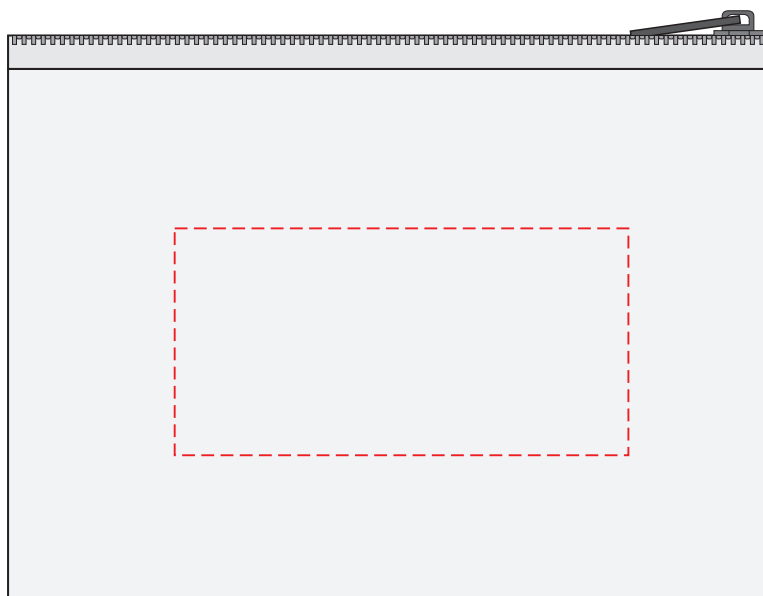

V8930

Miejsce znakowania
Placement
Lieu de marquage

Maksymalne pole znakowania
Max area dimension
Zone de marquage maximale
[mm]

Technika znakowania
Technique
Technique de marquage

item front

60x30

T, S

Scale 1:1