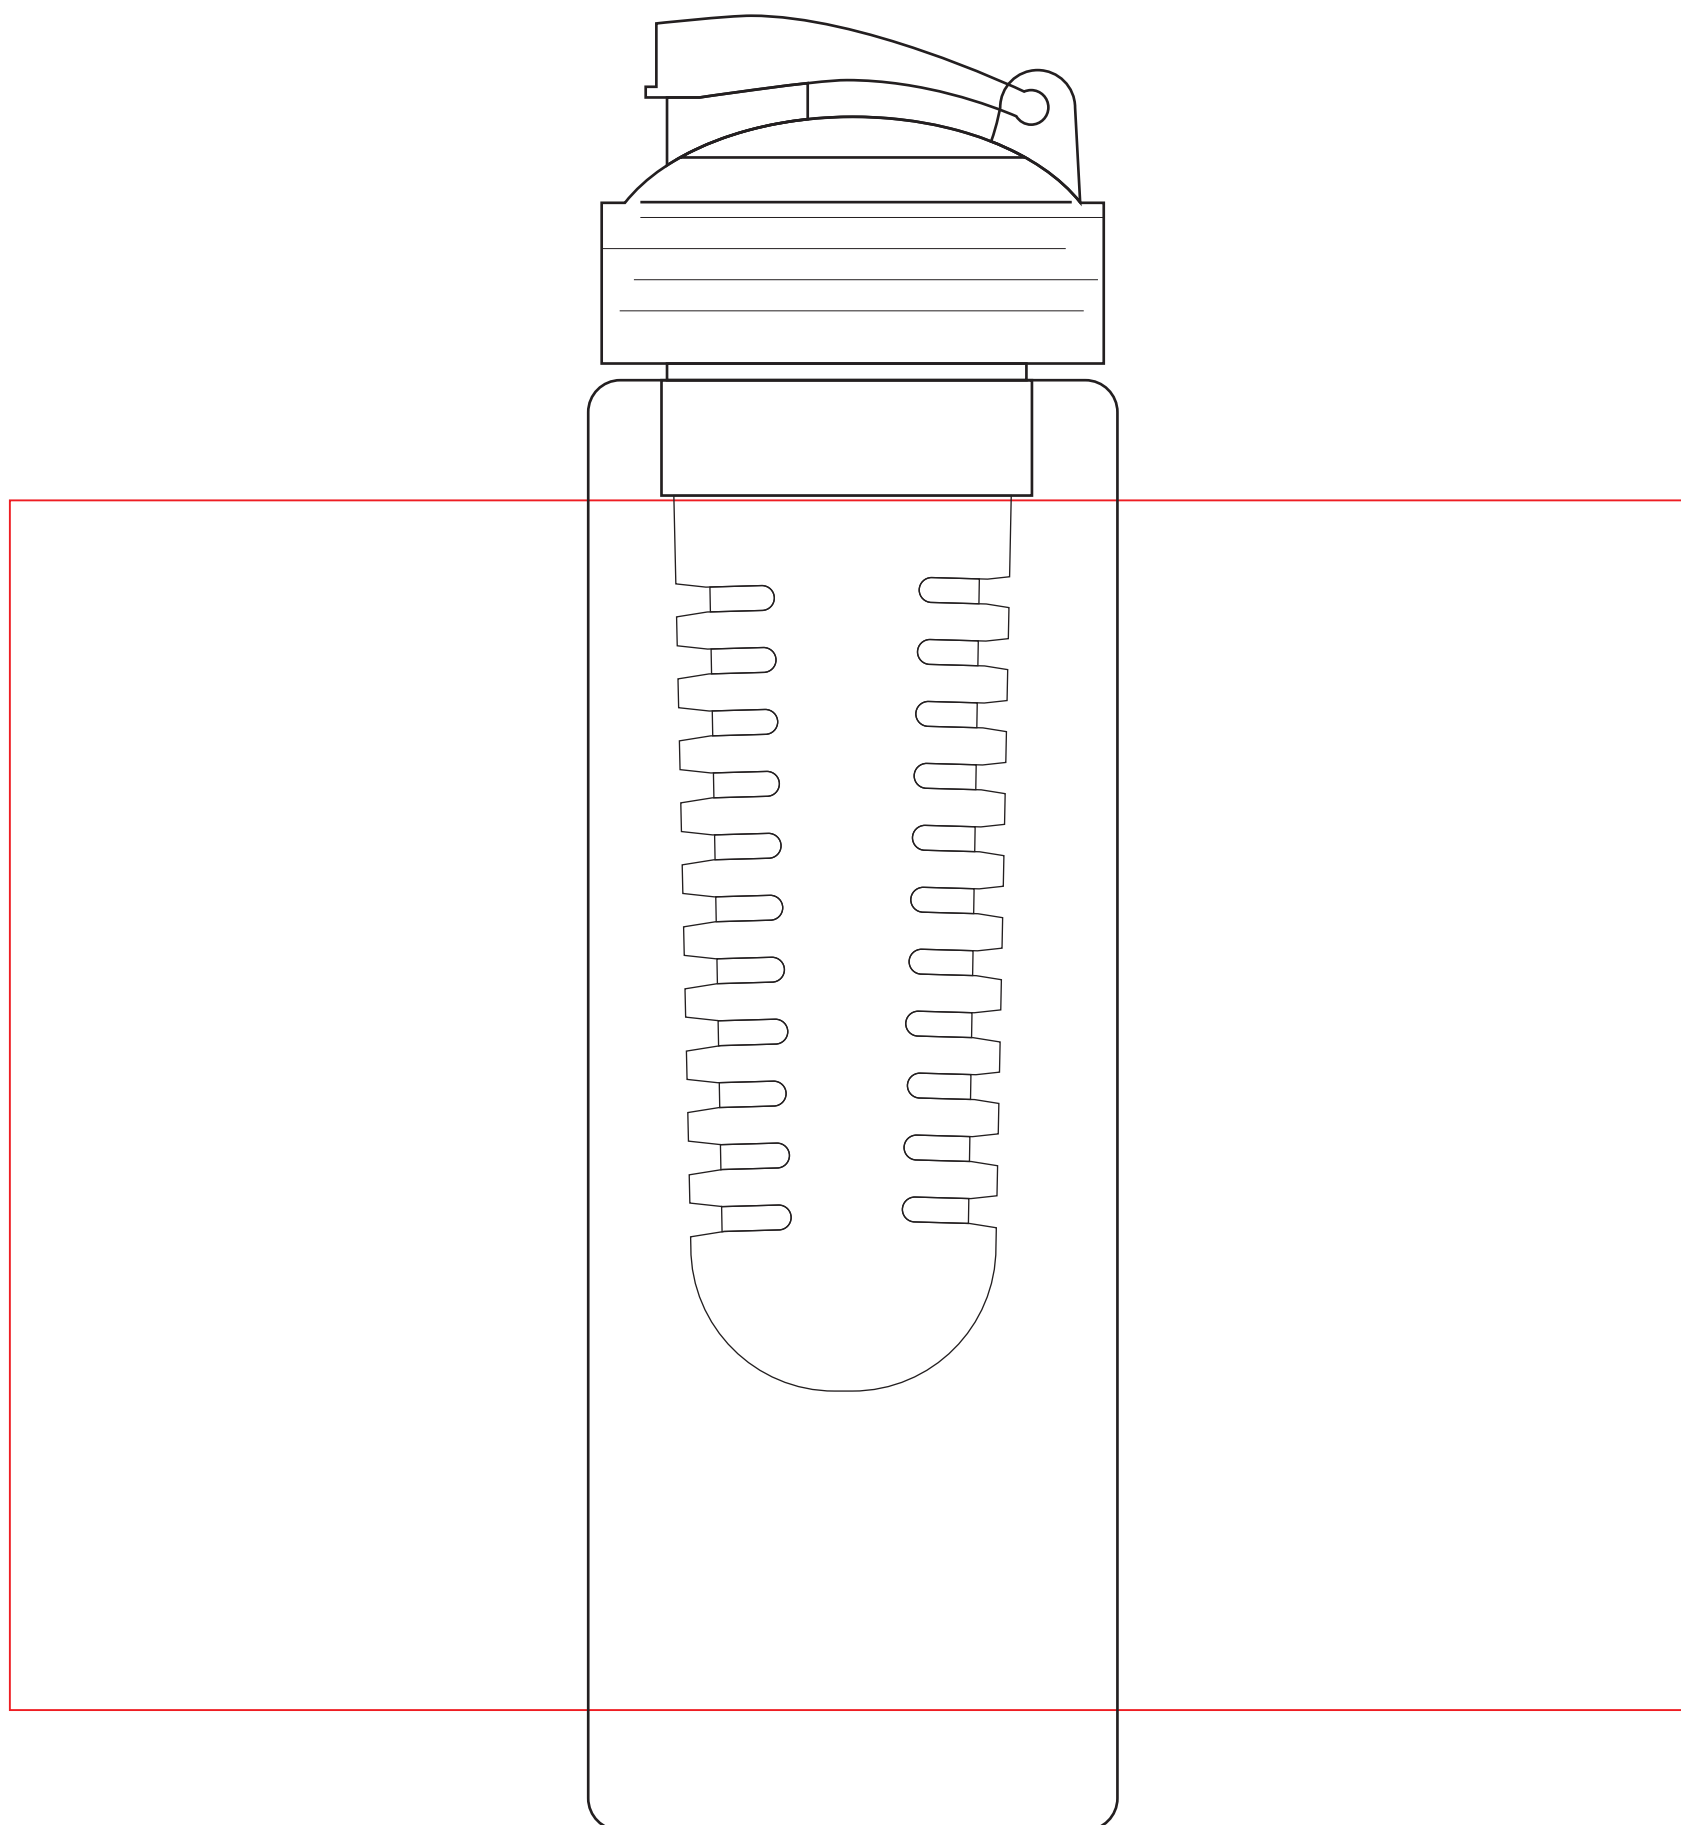

V9868

Miejsce znakowania
Placement

Maksymalne pole znakowania
Max area dimension
[mm]

Technika znakowania
Technique

item - front

25x50

T

Scale 1:1

V9868

Miejsce znakowania
Placement

Maksymalne pole znakowania
Max area dimension
[mm]

Technika znakowania
Technique

item - front [one colour only]

100x80

S

Scale 1:1

V9868

Miejsce znakowania
Placement

Maksymalne pole znakowania
Max area dimension
[mm]

Technika znakowania
Technique

item - front

223x80

UV360-A

Scale 1:1

V9868

**Miejsce znakowania
Placement**

**Maksymalne pole znakowania
Max area dimension
[mm]**

**Technika znakowania
Technique**

item - front

223x160

UV360-B

Scale 1:1