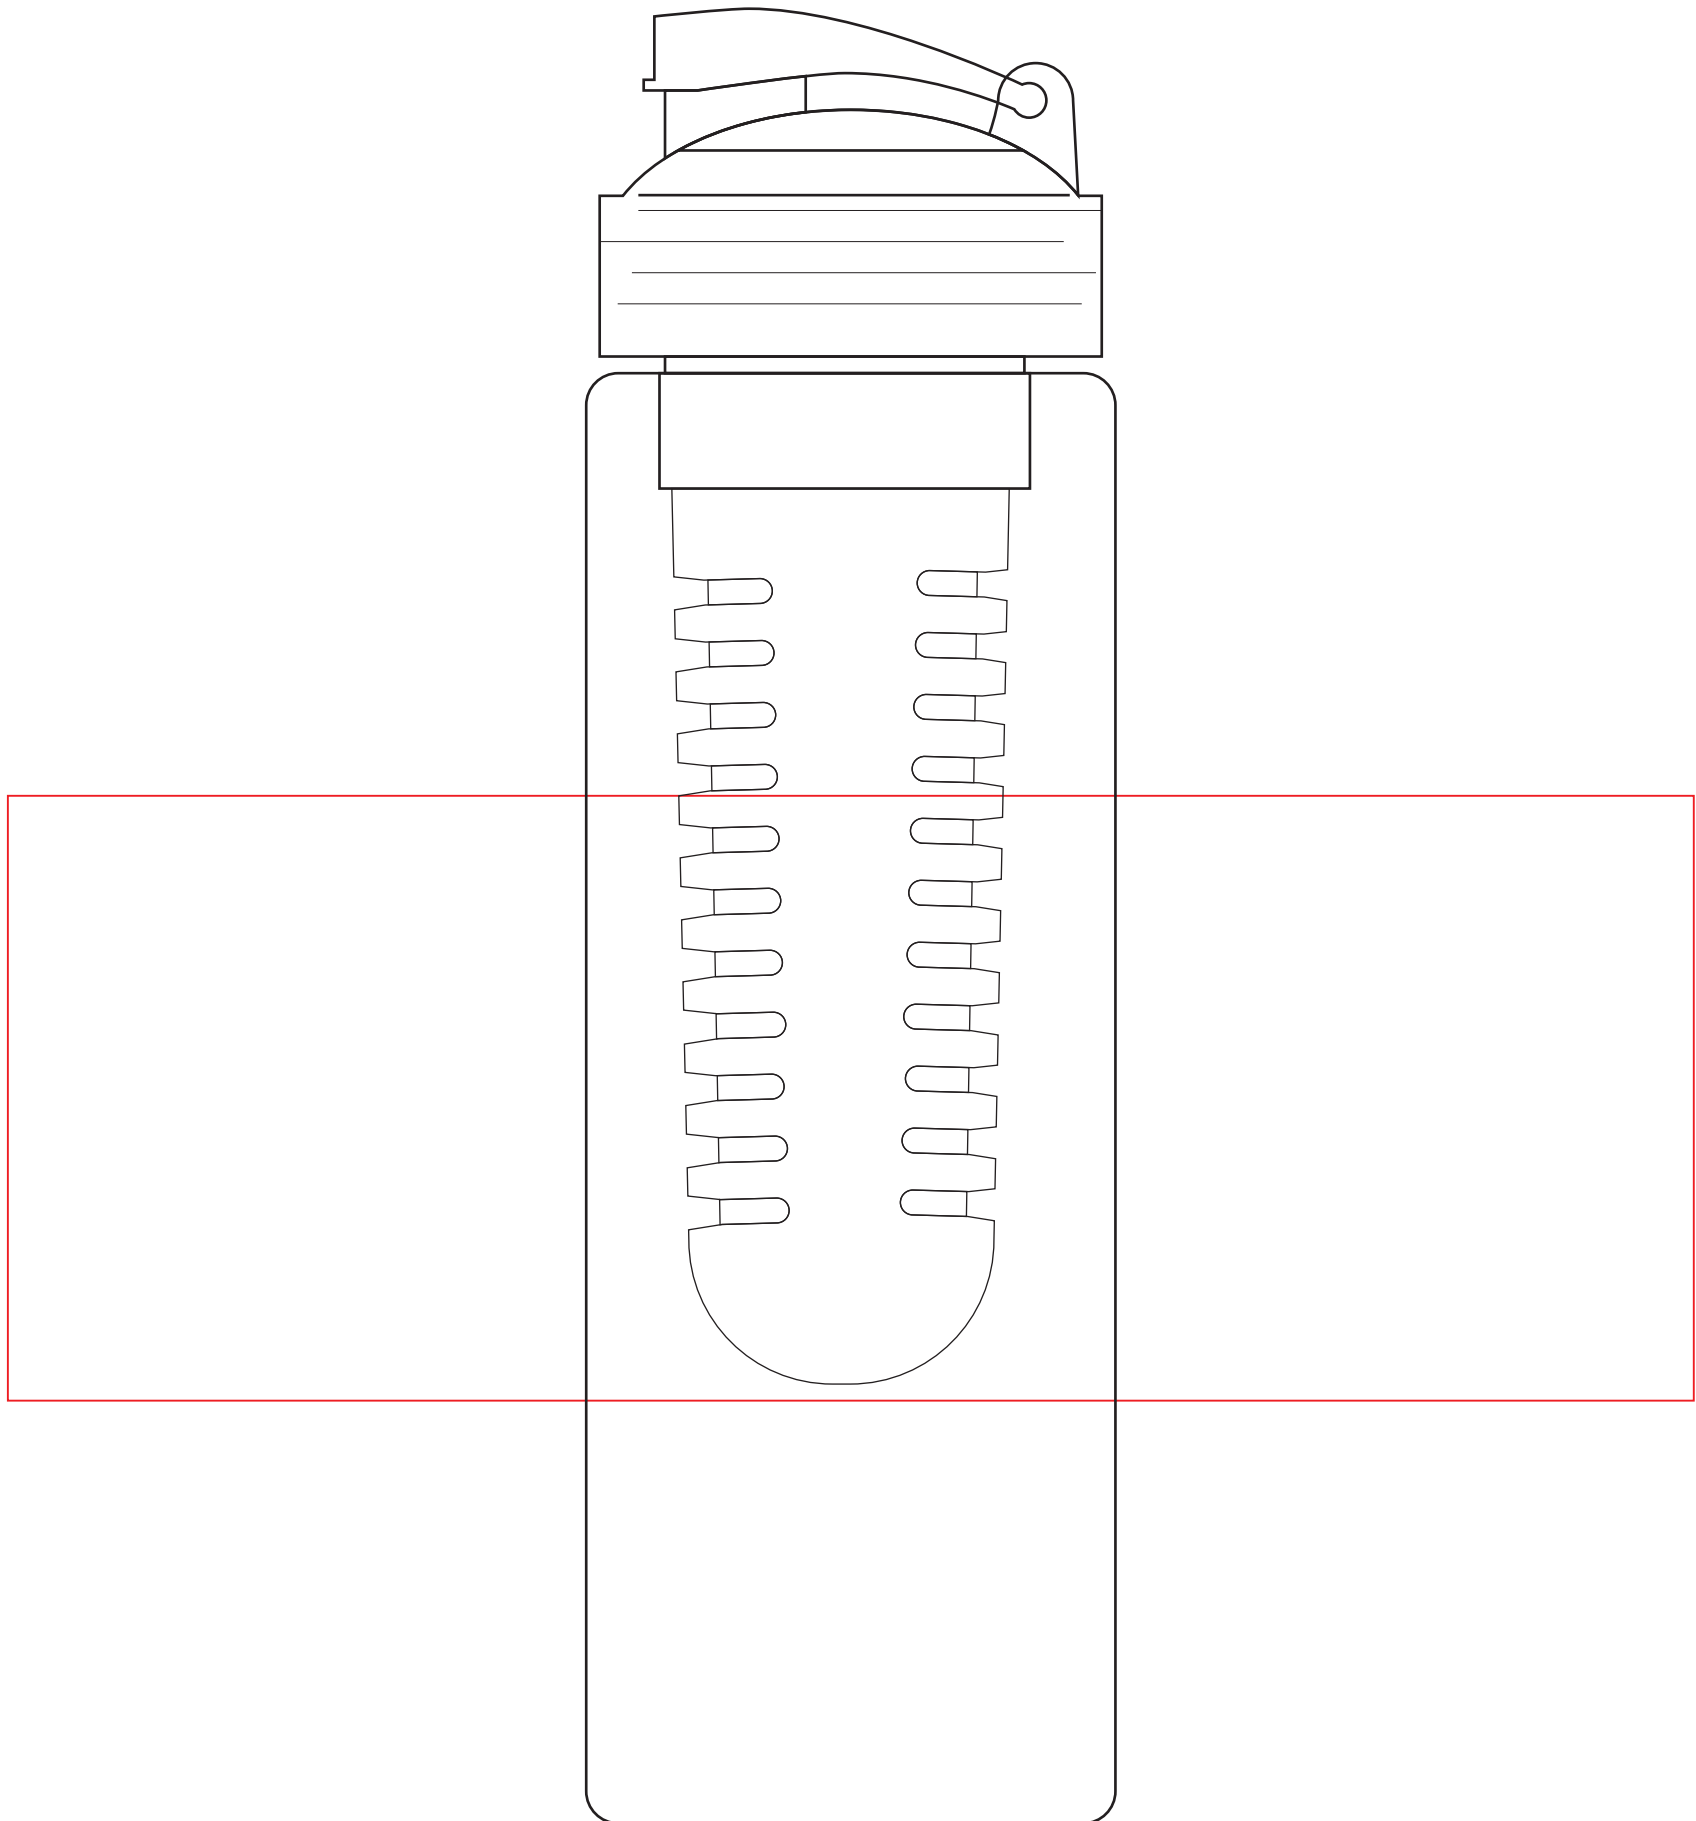

V9868

Miejsce znakowania
Placement

Maksymalne pole znakowania
Max area dimension
[mm]

Technika znakowania
Technique

item - front

25x50

T

Scale 1:1

V9868

Miejsce znakowania
Placement

Maksymalne pole znakowania
Max area dimension
[mm]

Technika znakowania
Technique

item - front [one colour only]

100x80

S

Scale 1:1

V9868

Miejsce znakowania
Placement

Maksymalne pole znakowania
Max area dimension
[mm]

Technika znakowania
Technique

item - front

223x80

UV360-A

Scale 1:1

V9868

**Miejsce znakowania
Placement**

**Maksymalne pole znakowania
Max area dimension
[mm]**

**Technika znakowania
Technique**

item - front

223x160

UV360-B

Scale 1:1