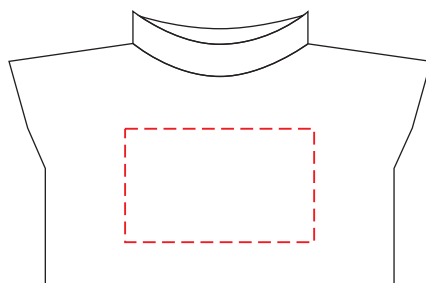

He733

Miejsce znakowania
Placement
Lieu de marquage

Maksymalne pole znakowania
Max area dimension
Zone de marquage maximale
[mm]

Technika znakowania
Technique
Technique de marquage

clothing front
clothing back

25x15
25x15

TF, DTF, SL
TF, DTF, SL

front

back

Scale 1:1