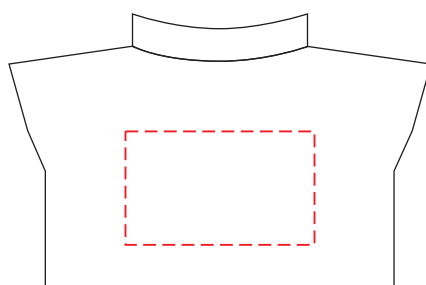

He733

Miejsce znakowania
Placement
Lieu de marquage

Maksymalne pole znakowania
Max area dimension
Zone de marquage maximale
[mm]

Technika znakowania
Technique
Technique de marquage

clothing front
clothing back

25x15
25x15

TF, DTF, SL
TF, DTF, SL

front

back

Scale 1:1