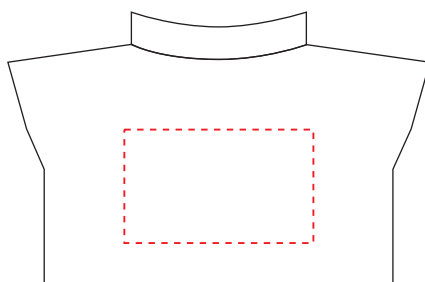

# HE735

Miejsce znakowania  
Placement

Maksymalne pole znakowania  
Max area dimension  
[mm]

Technika znakowania  
Technique

clothing front

25x15

TF3, TF4

**Scale 1:1**

# HE735

Miejsce znakowania  
Placement

Maksymalne pole znakowania  
Max area dimension  
[mm]

Technika znakowania  
Technique

clothing back

25x15

TF3, TF4

**Scale 1:1**