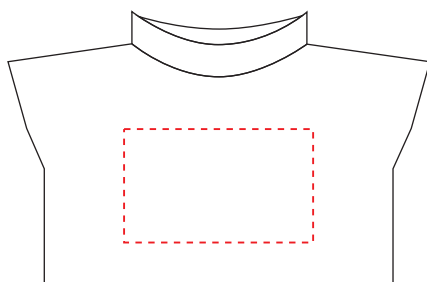

# HE735

Miejsce znakowania  
Placement

Maksymalne pole znakowania  
Max area dimension  
[mm]

Technika znakowania  
Technique

clothing front

25x15

TF3, TF4

**Scale 1:1**

# HE735

Miejsce znakowania  
Placement

Maksymalne pole znakowania  
Max area dimension  
[mm]

Technika znakowania  
Technique

clothing back

25x15

TF3, TF4

**Scale 1:1**