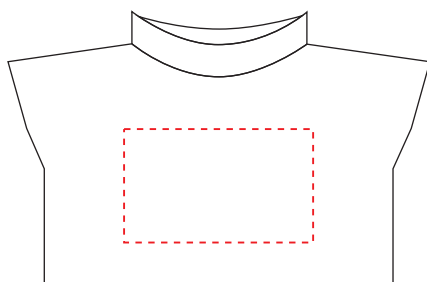

HE737

Miejsce znakowania
Placement

Maksymalne pole znakowania
Max area dimension
[mm]

Technika znakowania
Technique

clothing front

25x15

TF3, TF4

Scale 1:1

HE737

Miejsce znakowania Placement	Maksymalne pole znakowania Max area dimension [mm]	Technika znakowania Technique
clothing back	25x15	TF3, TF4

Scale 1:1