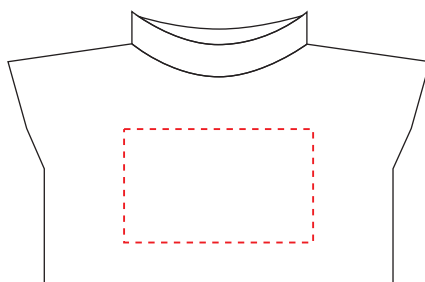

# HE739

Miejsce znakowania  
Placement

Maksymalne pole znakowania  
Max area dimension  
[mm]

Technika znakowania  
Technique

clothing front

25x15

TF3, TF4

**Scale 1:1**

# HE739

Miejsce znakowania Placement	Maksymalne pole znakowania Max area dimension [mm]	Technika znakowania Technique
clothing back	25x15	TF3, TF4

**Scale 1:1**