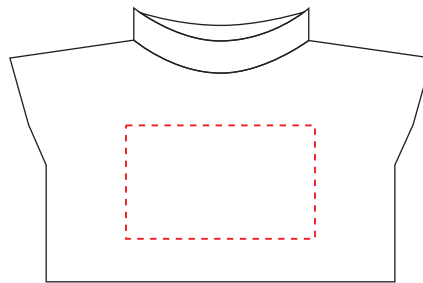

# HE741

Miejsce znakowania  
Placement

Maksymalne pole znakowania  
Max area dimension  
[mm]

Technika znakowania  
Technique

clothing front

25x15

TF,SL

**Scale 1:1**

# HE741

Miejsce znakowania  
Placement

Maksymalne pole znakowania  
Max area dimension  
[mm]

Technika znakowania  
Technique

clothing back

25x15

TF,SL

**Scale 1:1**