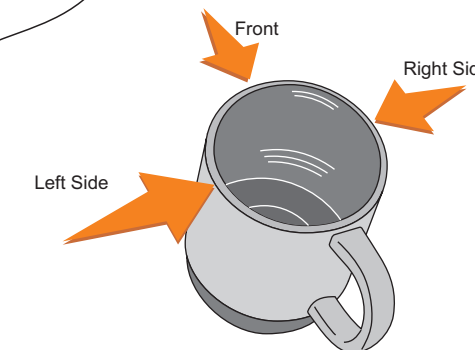

V8983

Miejsce znakowania
Placement

Maksymalne pole znakowania
Max area dimension
[mm]

Technika znakowania
Technique

item right
item front
item left

40x50
40x50
40x50

T
T
T

Right

Front

Left

Scale 1:1