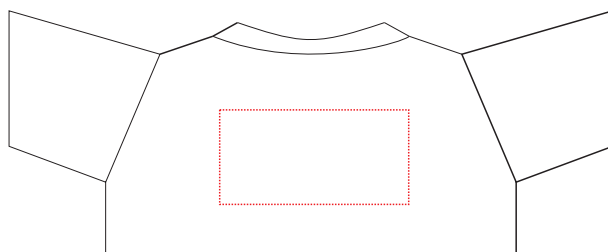

he627

Miejsce znakowania
Placement

Maksymalne pole znakowania
Max area dimension
[mm]

Technika znakowania
Technique

clothing front/back

25x13

TF

Scale 1:1

he627

Miejsce znakowania
Placement

Maksymalne pole znakowania
Max area dimension
[mm]

Technika znakowania
Technique

label front

25x10

T

Scale 1:1

he627

Miejsce znakowania
Placement

Maksymalne pole znakowania
Max area dimension
[mm]

Technika znakowania
Technique

tag front

25x10

T

Scale 1:1