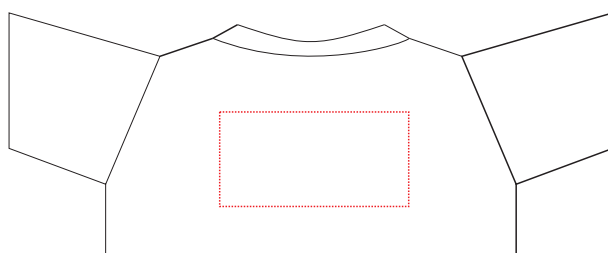

he627

Miejsce znakowania
Placement

Maksymalne pole znakowania
Max area dimension
[mm]

Technika znakowania
Technique

clothing front/back

25x13

TF

Scale 1:1

he627

Miejsce znakowania
Placement

Maksymalne pole znakowania
Max area dimension
[mm]

Technika znakowania
Technique

label front

25x10

T

Scale 1:1

he627

Miejsce znakowania
Placement

Maksymalne pole znakowania
Max area dimension
[mm]

Technika znakowania
Technique

tag front

25x10

T

Scale 1:1