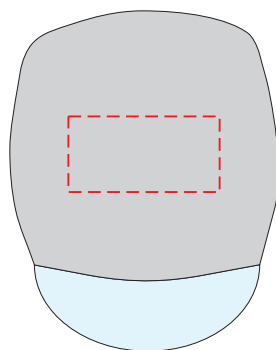

V0712

Miejsce znakowania
Placement
Lieu de marquage

Maksymalne pole znakowania
Max area dimension
Zone de marquage maximale
[mm]

Technika znakowania
Technique
Technique de marquage

item transparent panel

10x5

T

Scale 1:1

V0712

Miejsce znakowania
Placement
Lieu de marquage

Maksymalne pole znakowania
Max area dimension
Zone de marquage maximale
[mm]

Technika znakowania
Technique
Technique de marquage

item top

20x10

L

Scale 1:1