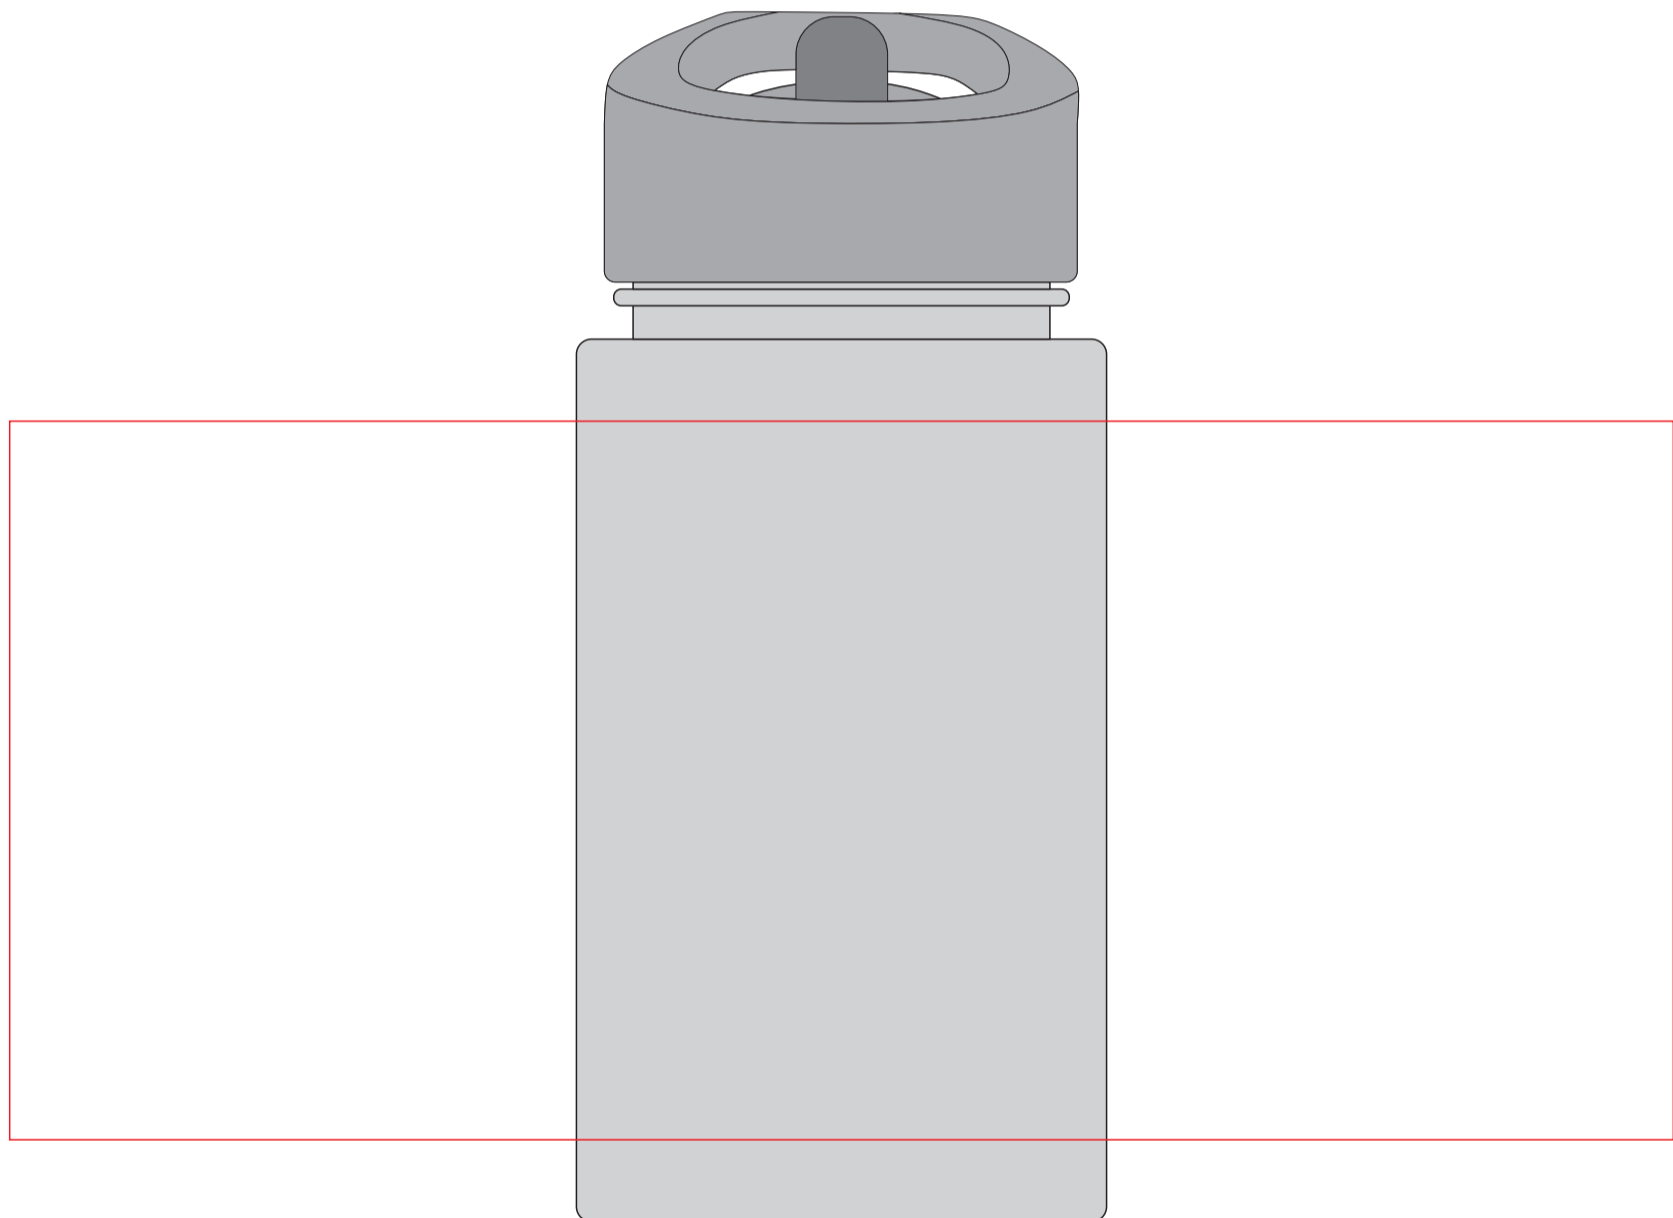

V0464

**Miejsce znakowania
Placement**

**Maksymalne pole znakowania
Max area dimension
[mm]**

**Technika znakowania
Technique**

item - front

25x60

T

Scale 1:1

V0464

**Miejsce znakowania
Placement**

**Maksymalne pole znakowania
Max area dimension
[mm]**

**Technika znakowania
Technique**

item - front [one colour only]

100x60

S

Scale 1:1

V0464

**Miejsce znakowania
Placement**

**Maksymalne pole znakowania
Max area dimension
[mm]**

**Technika znakowania
Technique**

item - front [one colour only]

220x80

UV360-A

Scale 1:1

V0464

**Miejsce znakowania
Placement**

**Maksymalne pole znakowania
Max area dimension
[mm]**

**Technika znakowania
Technique**

item - front [one colour only]

220x95

UV360-B

Scale 1:1