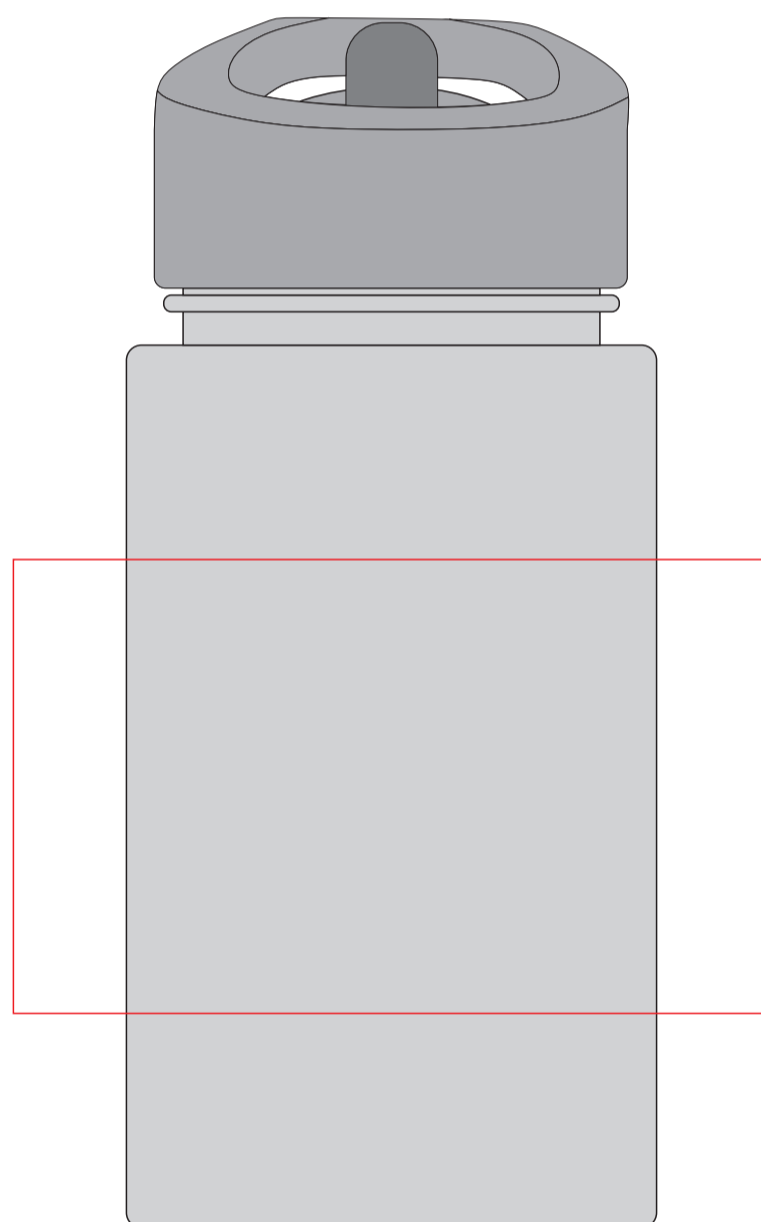

V0464

**Miejsce znakowania
Placement**

**Maksymalne pole znakowania
Max area dimension
[mm]**

**Technika znakowania
Technique**

item - front

25x60

T

Scale 1:1

V0464

**Miejsce znakowania
Placement**

**Maksymalne pole znakowania
Max area dimension
[mm]**

**Technika znakowania
Technique**

item - front [one colour only]

100x60

S

Scale 1:1

V0464

**Miejsce znakowania
Placement**

**Maksymalne pole znakowania
Max area dimension
[mm]**

**Technika znakowania
Technique**

item - front [one colour only]

220x80

UV360-A

Scale 1:1

V0464

**Miejsce znakowania
Placement**

**Maksymalne pole znakowania
Max area dimension
[mm]**

**Technika znakowania
Technique**

item - front [one colour only]

220x95

UV360-B

Scale 1:1