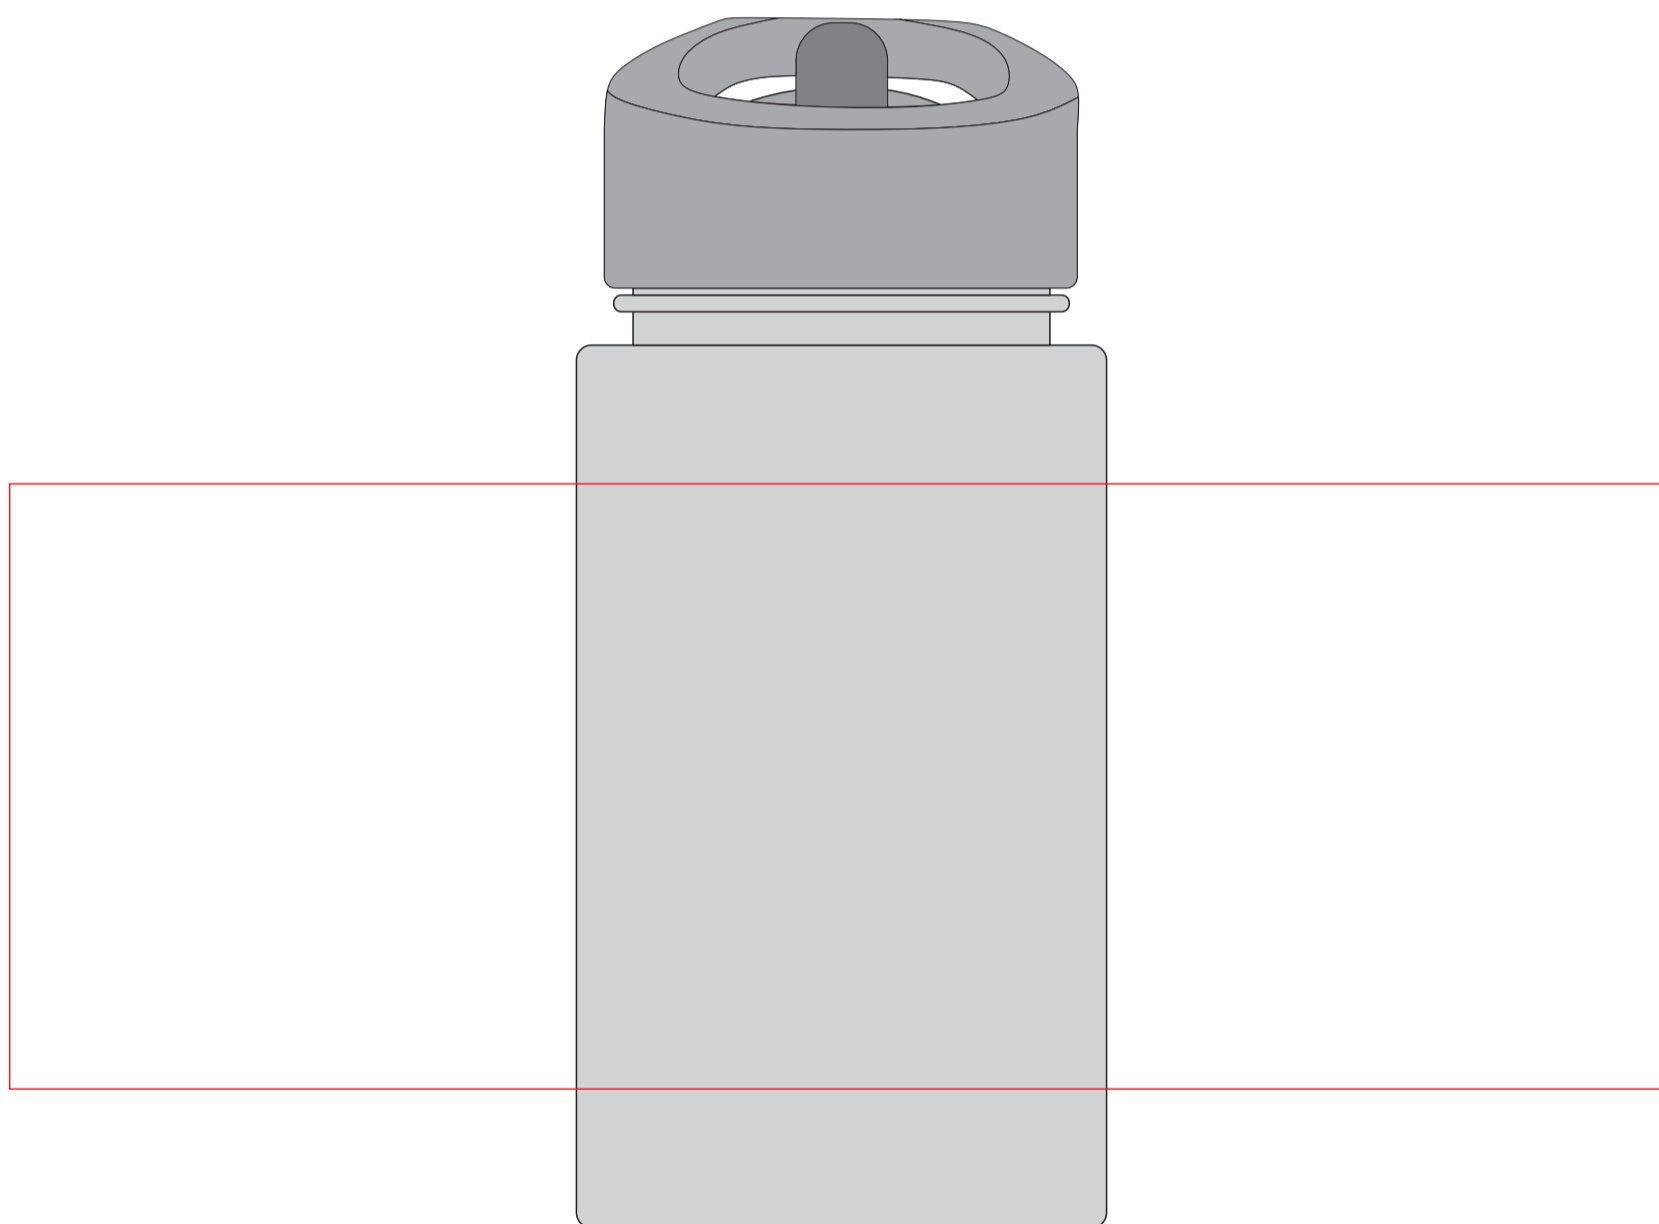

V0464

**Miejsce znakowania
Placement**

**Maksymalne pole znakowania
Max area dimension
[mm]**

**Technika znakowania
Technique**

item - front

25x60

T

Scale 1:1

V0464

**Miejsce znakowania
Placement**

**Maksymalne pole znakowania
Max area dimension
[mm]**

**Technika znakowania
Technique**

item - front [one colour only]

100x60

S

Scale 1:1

V0464

**Miejsce znakowania
Placement**

**Maksymalne pole znakowania
Max area dimension
[mm]**

**Technika znakowania
Technique**

item - front [one colour only]

220x80

UV360-A

Scale 1:1

V0464

**Miejsce znakowania
Placement**

**Maksymalne pole znakowania
Max area dimension
[mm]**

**Technika znakowania
Technique**

item - front [one colour only]

220x95

UV360-B

Scale 1:1