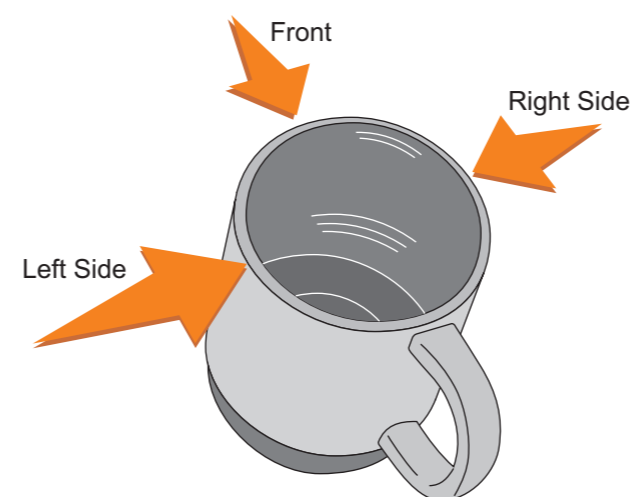

V0467

Miejsce znakowania
Placement

Maksymalne pole znakowania
Max area dimension
[mm]

Technika znakowania
Technique

item right side
item front side
item left side

60x30
60x30
60x30

S
S
S

right

front

left

Scale 1:1

V0467

Miejsce znakowania
Placement

Maksymalne pole znakowania
Max area dimension
[mm]

Technika znakowania
Technique

item right side
item front side
item left side

25x40
25x40
25x40

T, L
T, L
T, L

right

front

left

Scale 1:1