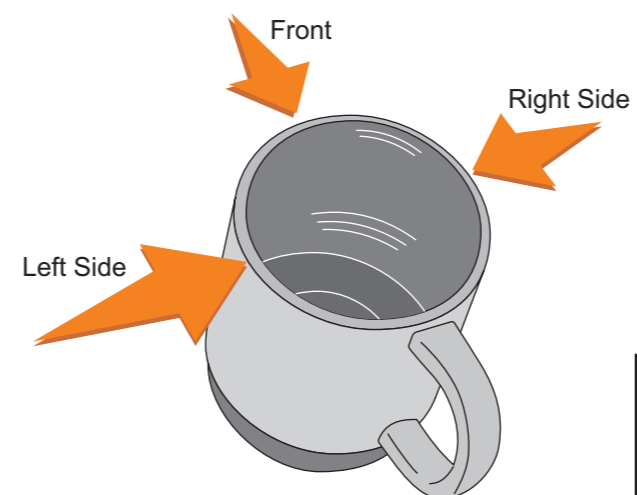

front

left

Scale 1:1

V0467

Miejsce znakowania
Placement

Maksymalne pole znakowania
Max area dimension
[mm]

Technika znakowania
Technique

item right side
item front side
item left side

25x40
25x40
25x40

T, L
T, L
T, L

right

front

left

Scale 1:1