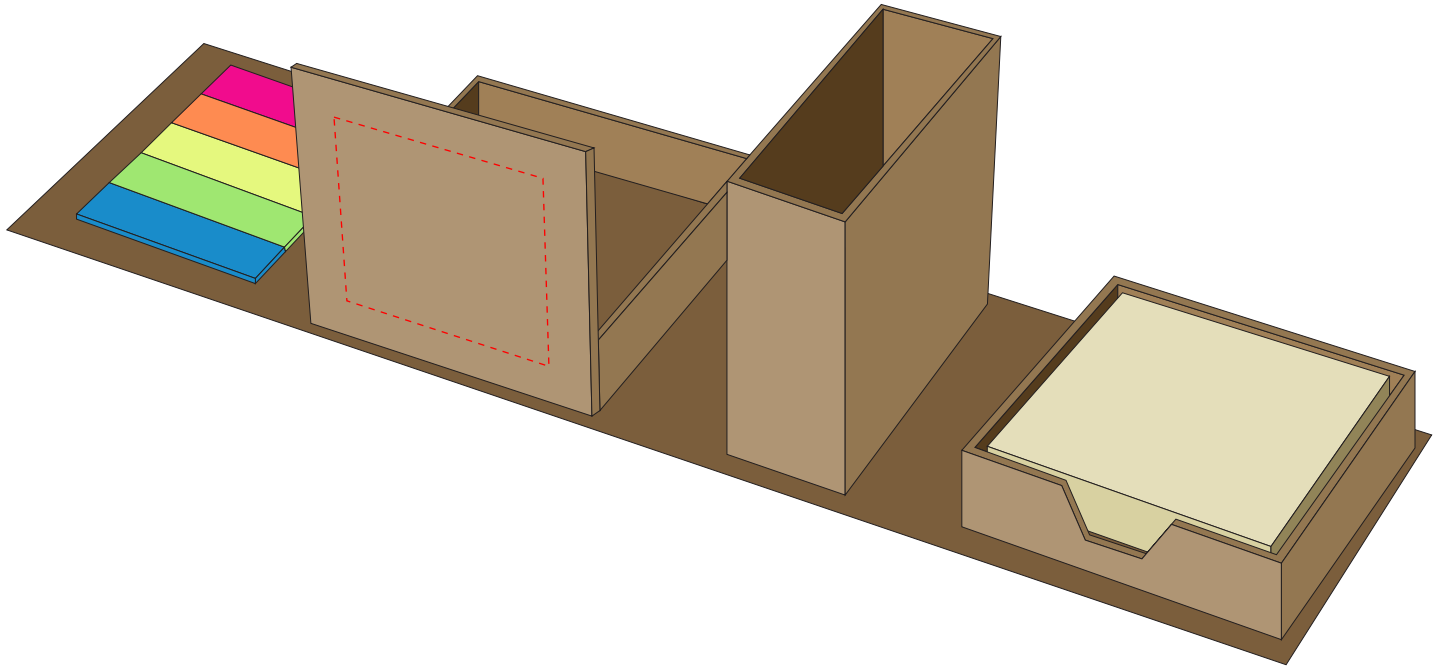

V2904

Miejsce znakowania
Placement
Lieu de marquage

Maksymalne pole znakowania
Max area dimension
Zone de marquage maximale
[mm]

Technika znakowania
Technique
Technique de marquage

item lid

50x40

T

Scale 1:1

V2904

Miejsce znakowania
Placement
Lieu de marquage

Maksymalne pole znakowania
Max area dimension
Zone de marquage maximale
[mm]

Technika znakowania
Technique
Technique de marquage

item underside

50x50

T

Scale 1:1