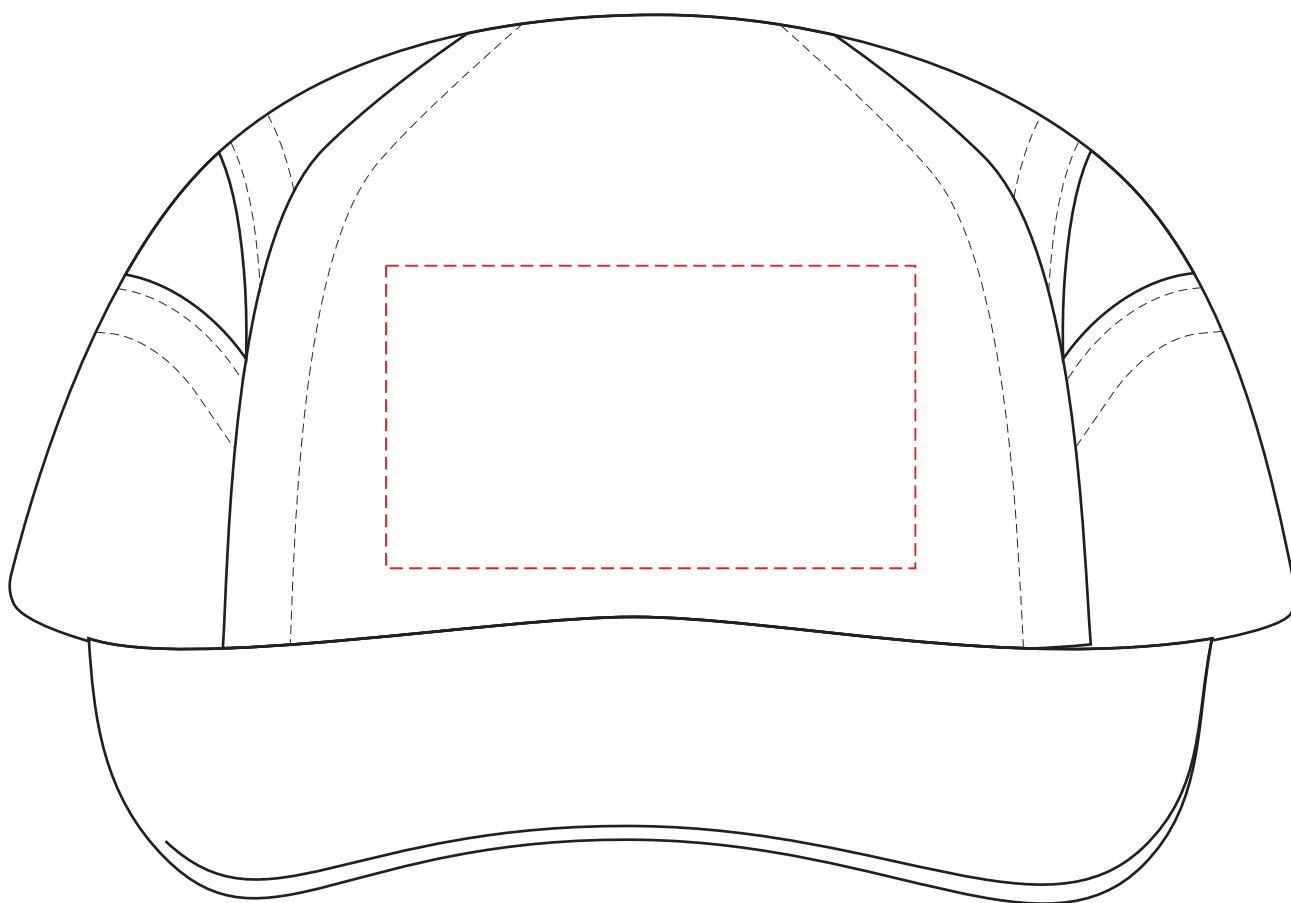

# V7165

Miejsce znakowania  
Placement

Maksymalne pole znakowania  
Max area dimension  
[mm]

Technika znakowania  
Technique

item front

70x40

TF, S

**Scale 1:1**

**V7165**

**Miejsce znakowania  
Placement**

**Maksymalne pole znakowania  
Max area dimension  
[mm]**

**Technika znakowania  
Technique**

left side

50x20

TF

**Scale 1:1**

# V7165

Miejsce znakowania  
Placement

Maksymalne pole znakowania  
Max area dimension  
[mm]

Technika znakowania  
Technique

right side

50x20

TF

**Scale 1:1**