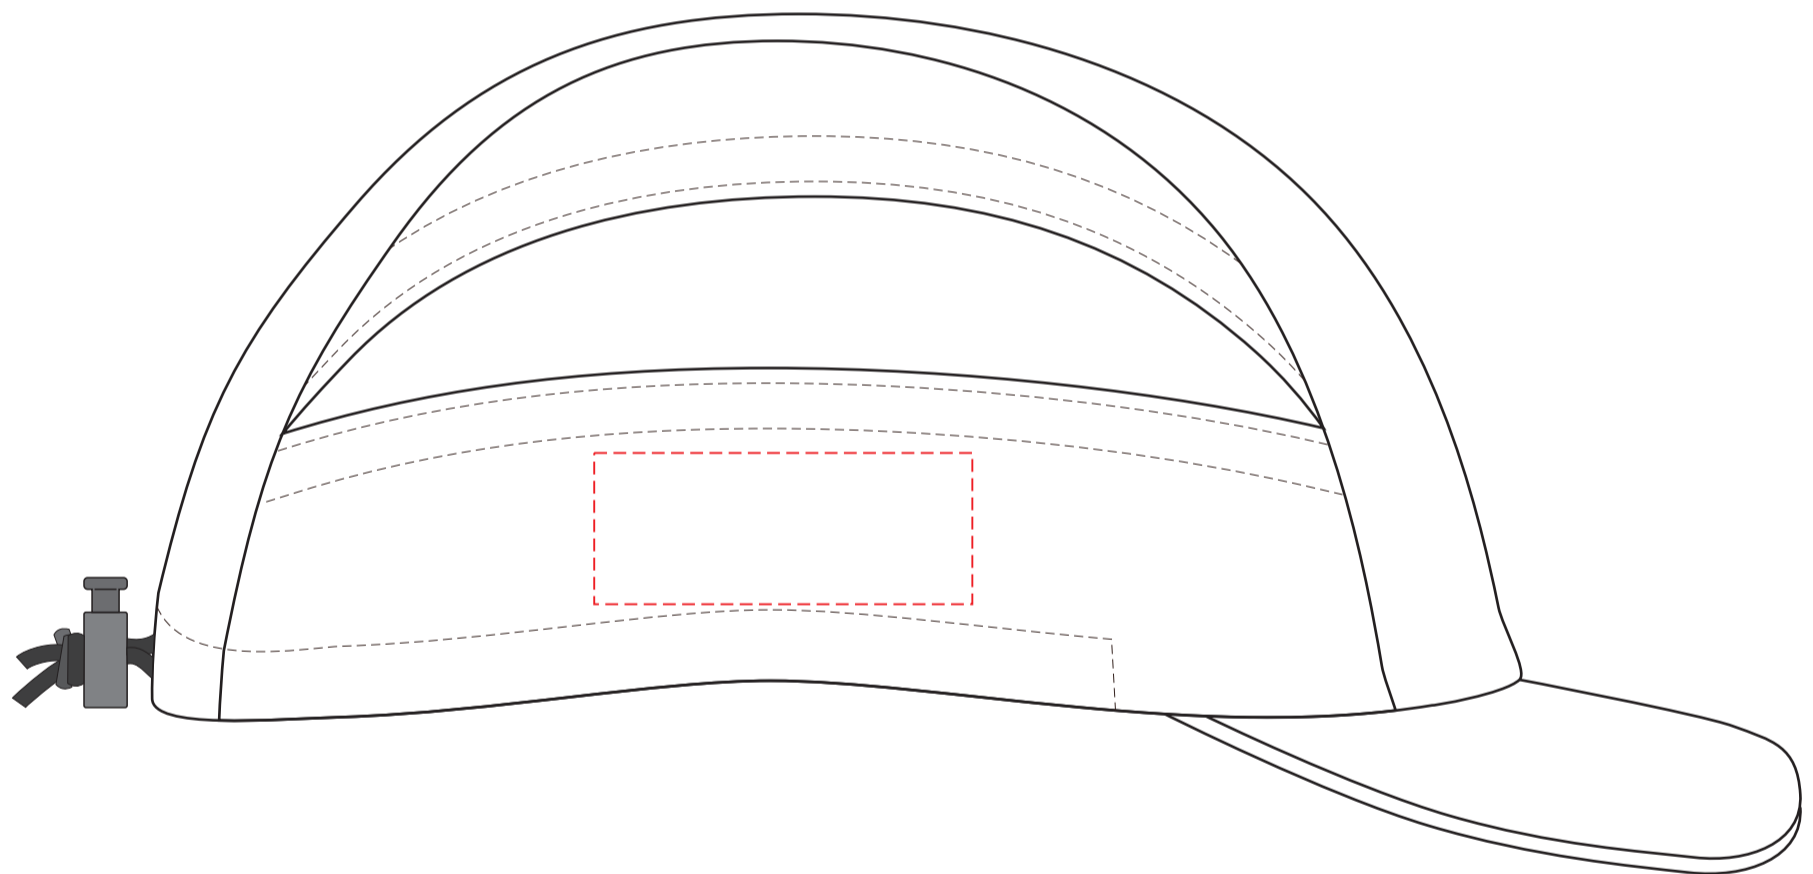

# V7165

Miejsce znakowania  
Placement

Maksymalne pole znakowania  
Max area dimension  
[mm]

Technika znakowania  
Technique

item front

70x40

TF, S

**Scale 1:1**

**V7165**

**Miejsce znakowania  
Placement**

**Maksymalne pole znakowania  
Max area dimension  
[mm]**

**Technika znakowania  
Technique**

left side

50x20

TF

**Scale 1:1**

# V7165

Miejsce znakowania  
Placement

Maksymalne pole znakowania  
Max area dimension  
[mm]

Technika znakowania  
Technique

right side

50x20

TF

**Scale 1:1**