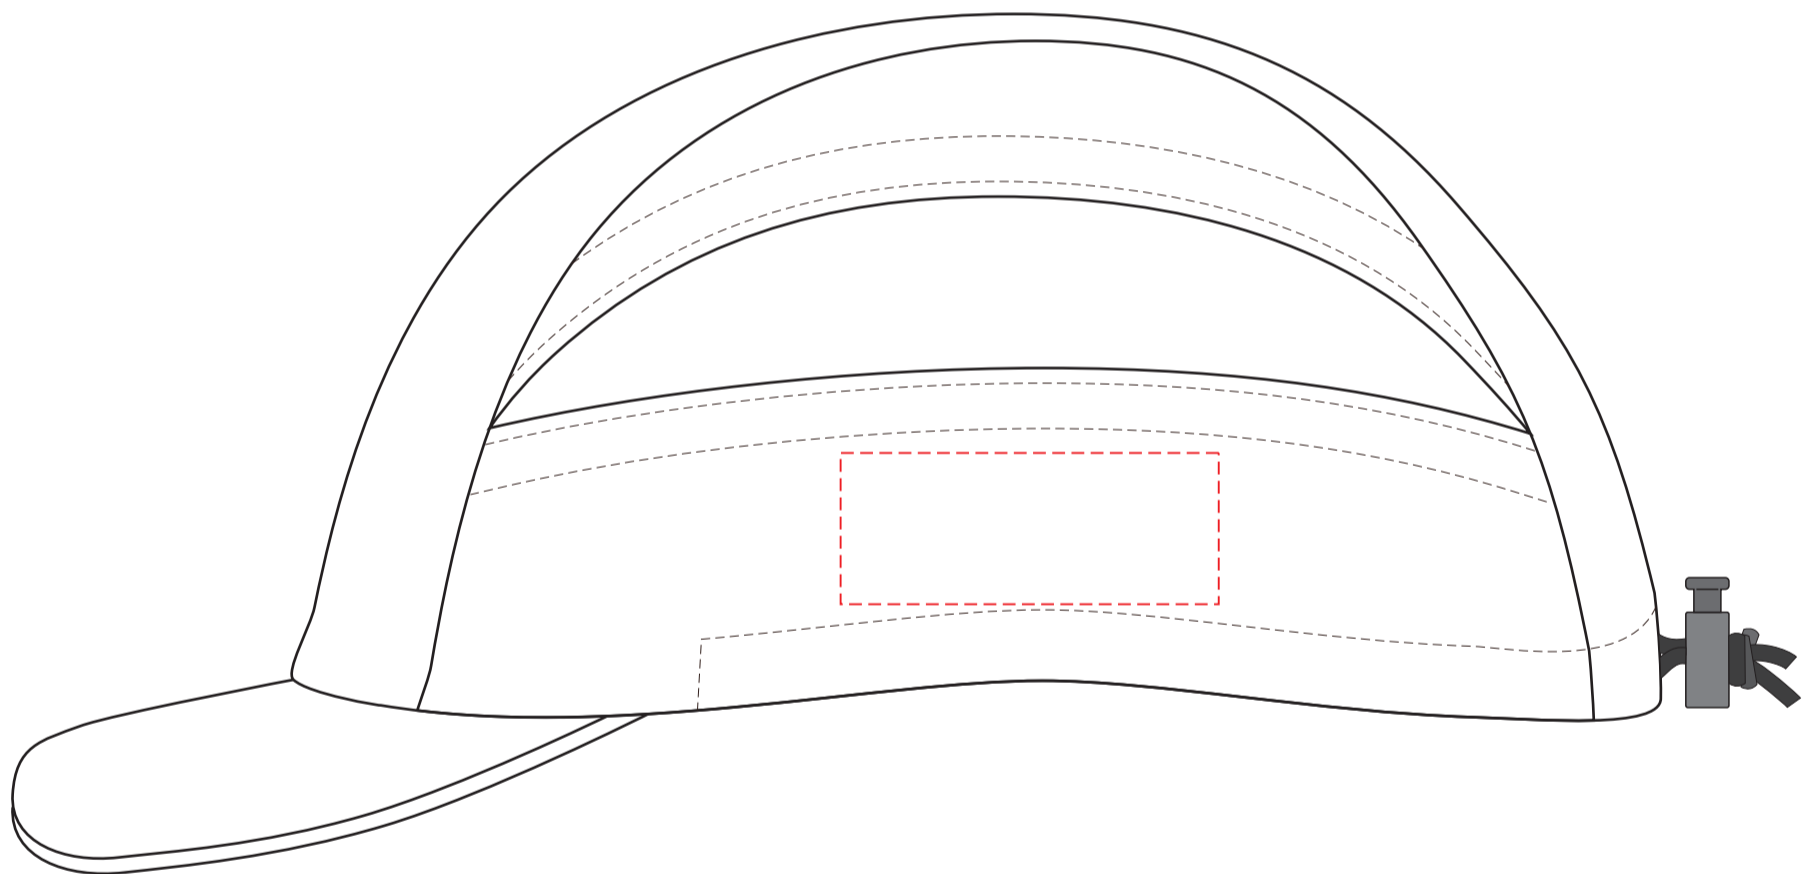

# V7165

Miejsce znakowania  
Placement

Maksymalne pole znakowania  
Max area dimension  
[mm]

Technika znakowania  
Technique

item front

70x40

TF, S

**Scale 1:1**

**V7165**

**Miejsce znakowania  
Placement**

**Maksymalne pole znakowania  
Max area dimension  
[mm]**

**Technika znakowania  
Technique**

left side

50x20

TF

**Scale 1:1**

# V7165

Miejsce znakowania  
Placement

Maksymalne pole znakowania  
Max area dimension  
[mm]

Technika znakowania  
Technique

right side

50x20

TF

**Scale 1:1**