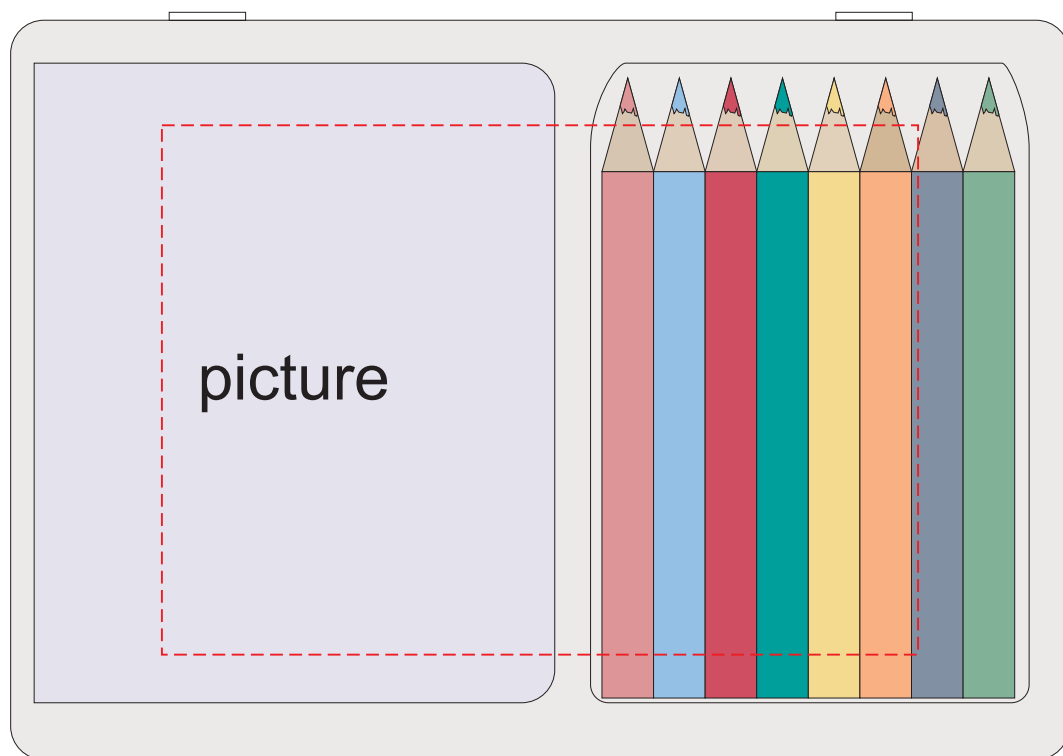

**V7842**

Miejsce znakowania  
Placement  
Lieu de marquage

Maksymalne pole znakowania  
Max area dimension  
Zone de marquage maximale  
[mm]

Technika znakowania  
Technique  
Technique de marquage

item top

55x55

T,D

**Scale 1:1**

**V7842**

**Miejsce znakowania**  
**Placement**  
**Lieu de marquage**

**Maksymalne pole znakowania**  
**Max area dimension**  
**Zone de marquage maximale**  
**[mm]**

**Technika znakowania**  
**Technique**  
**Technique de marquage**

item top

100x70

S, FC

**Scale 1:1**