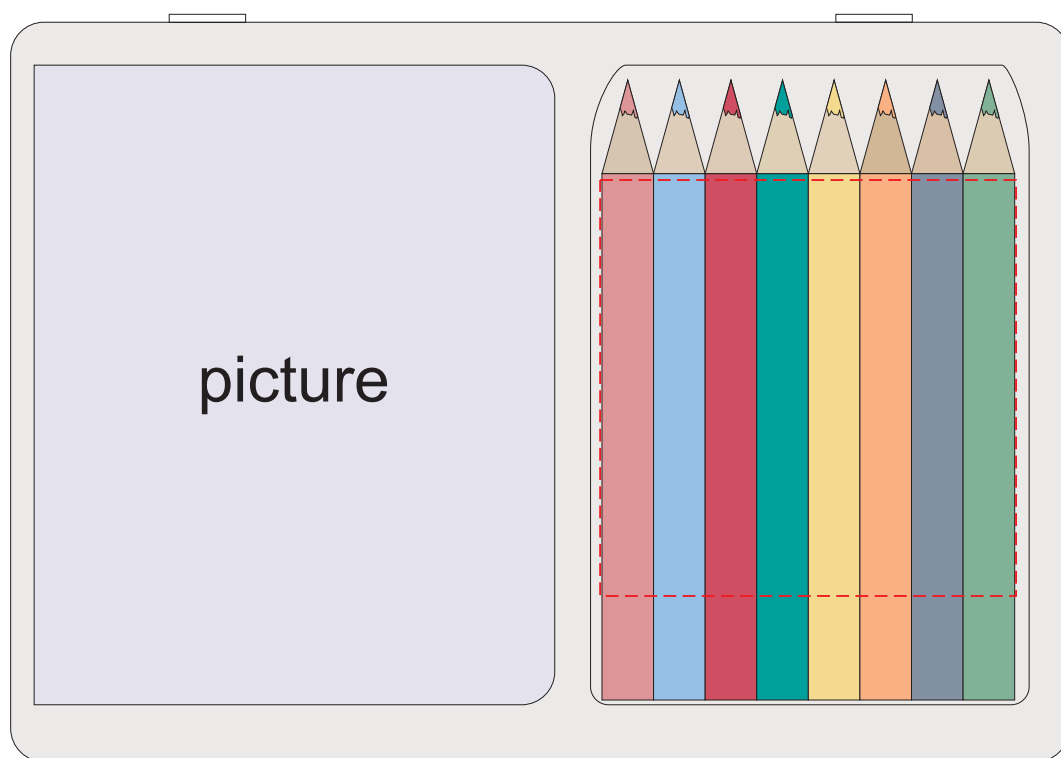

**V7842**

Miejsce znakowania  
Placement  
Lieu de marquage

Maksymalne pole znakowania  
Max area dimension  
Zone de marquage maximale  
[mm]

Technika znakowania  
Technique  
Technique de marquage

item top

55x55

T,D

**Scale 1:1**

**V7842**

**Miejsce znakowania**  
**Placement**  
**Lieu de marquage**

**Maksymalne pole znakowania**  
**Max area dimension**  
**Zone de marquage maximale**  
**[mm]**

**Technika znakowania**  
**Technique**  
**Technique de marquage**

item top

100x70

S, FC

**Scale 1:1**