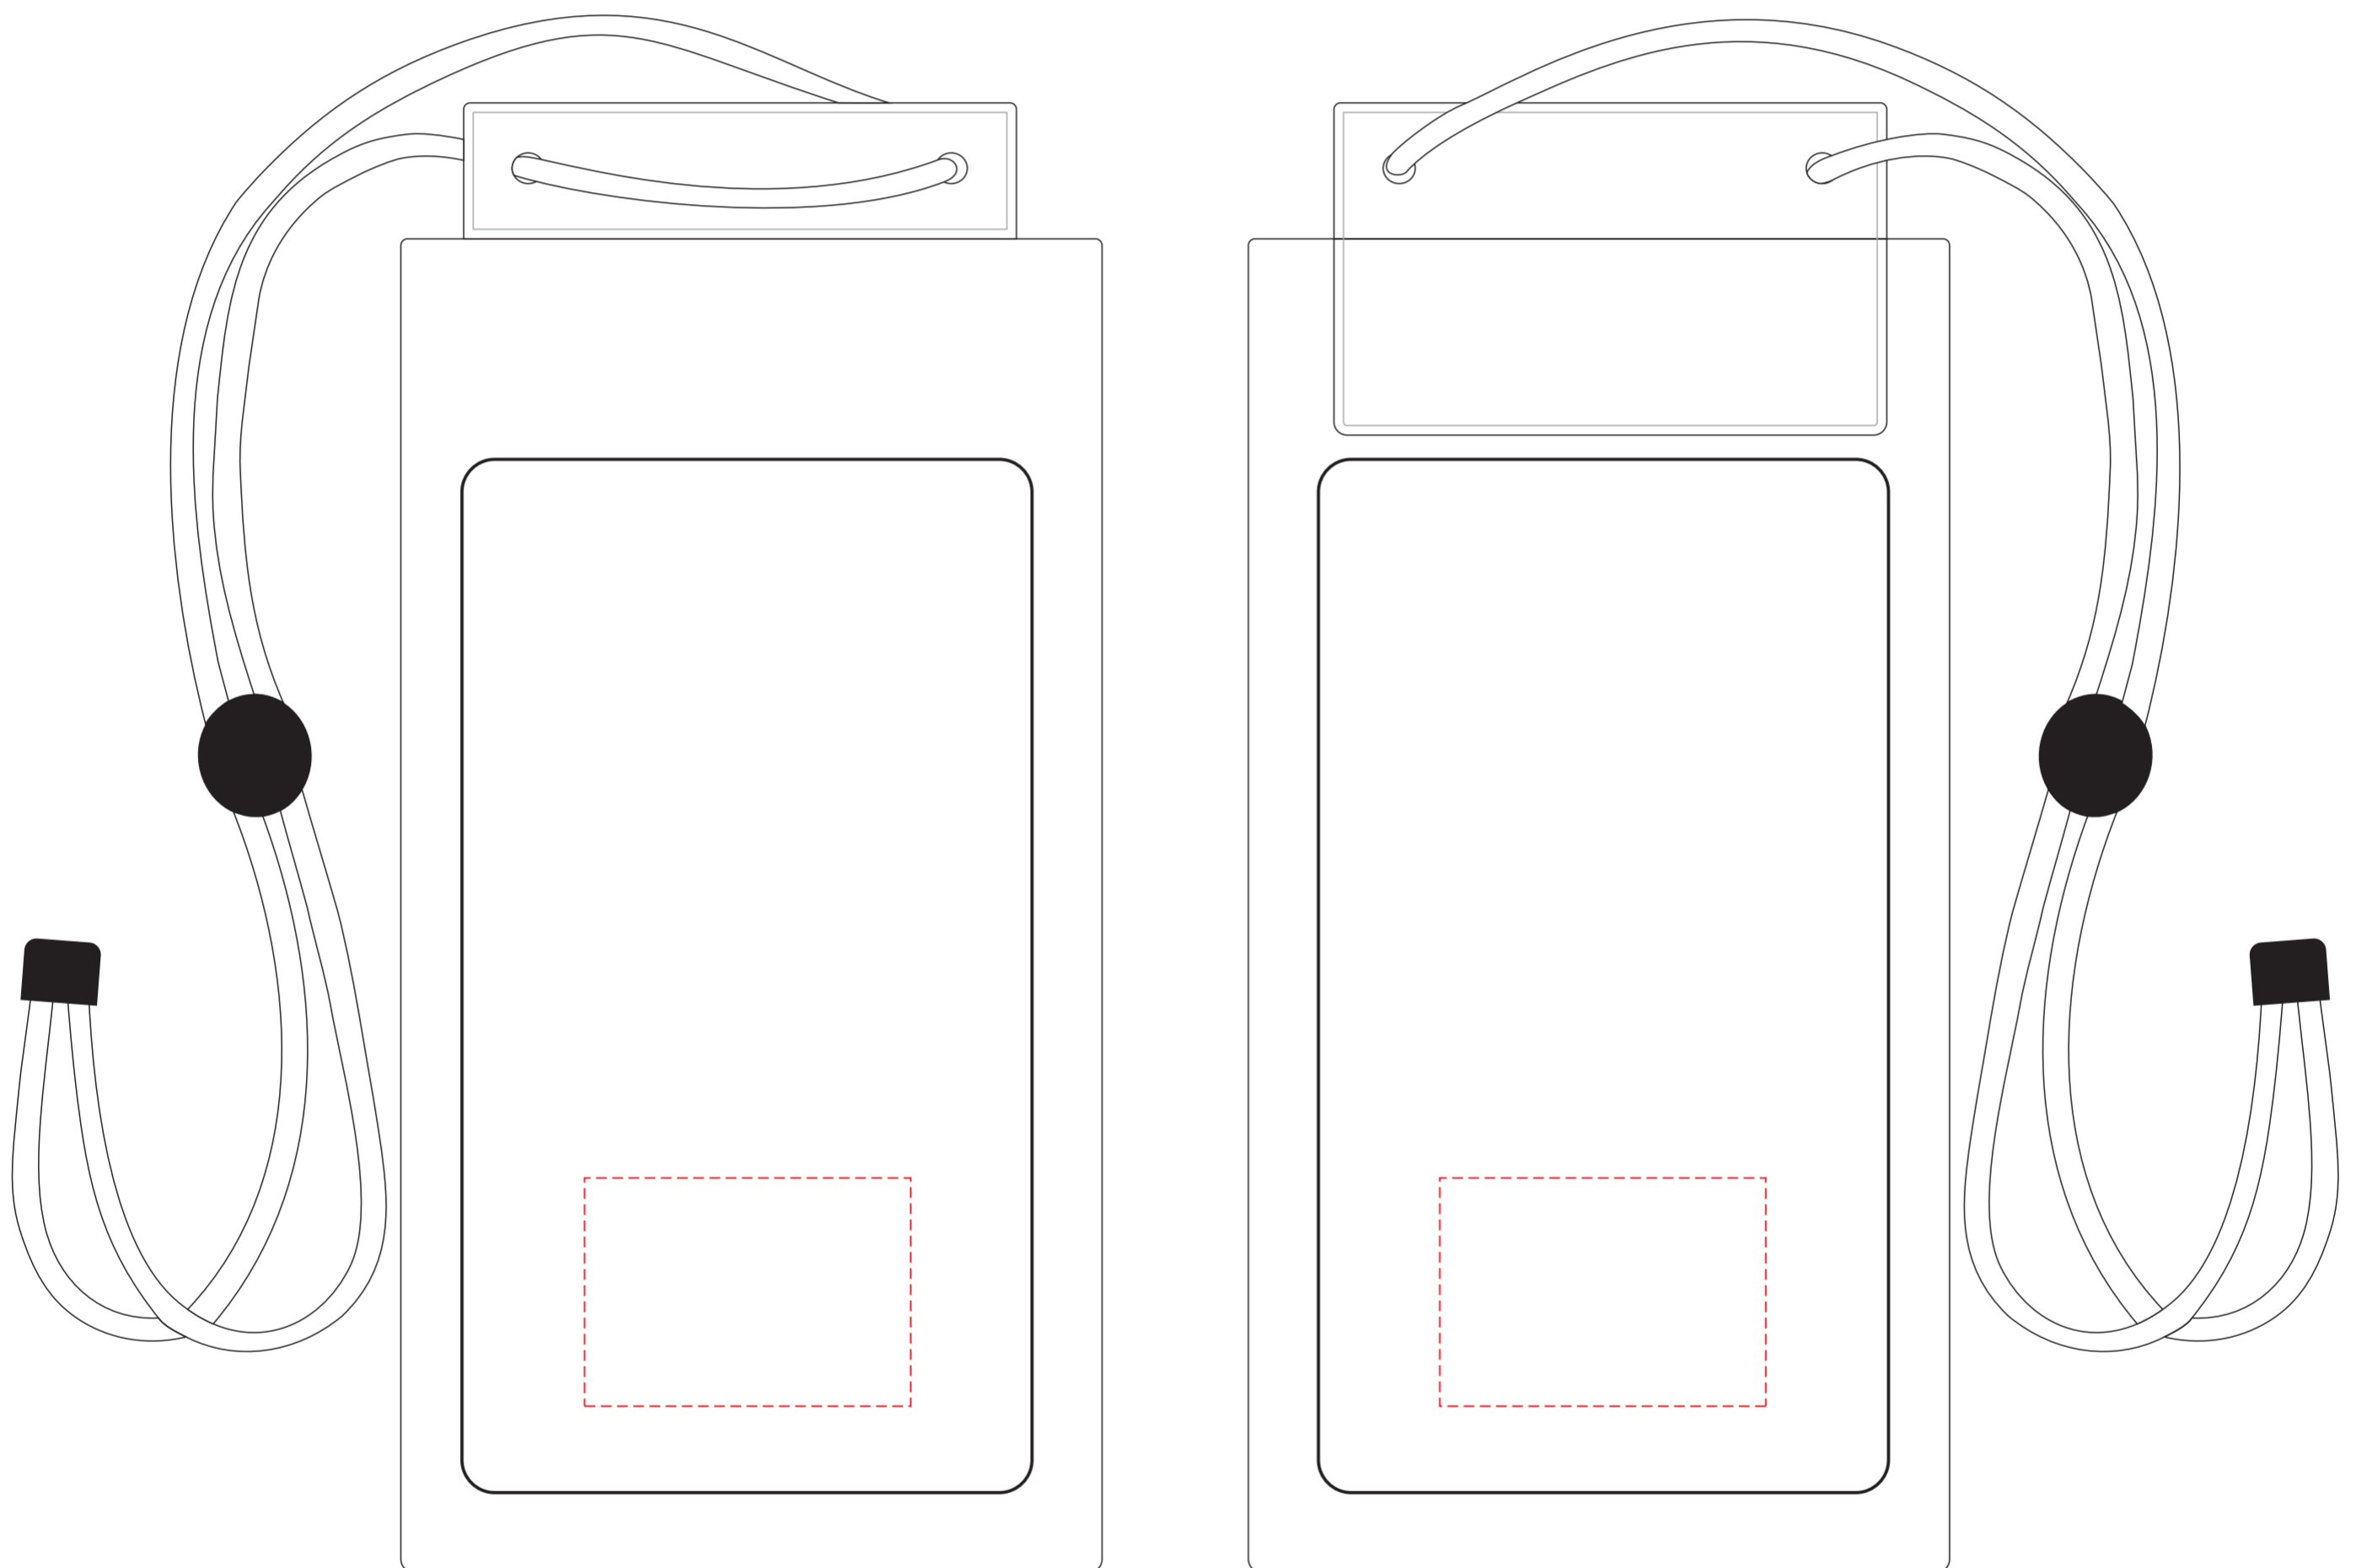

V7849

Miejsce znakowania
Placement

Maksymalne pole znakowania
Max area dimension
[mm]

Technika znakowania
Technique

item front
item back

50x35
50x35

T
T

Back

Front

Scale 1:1