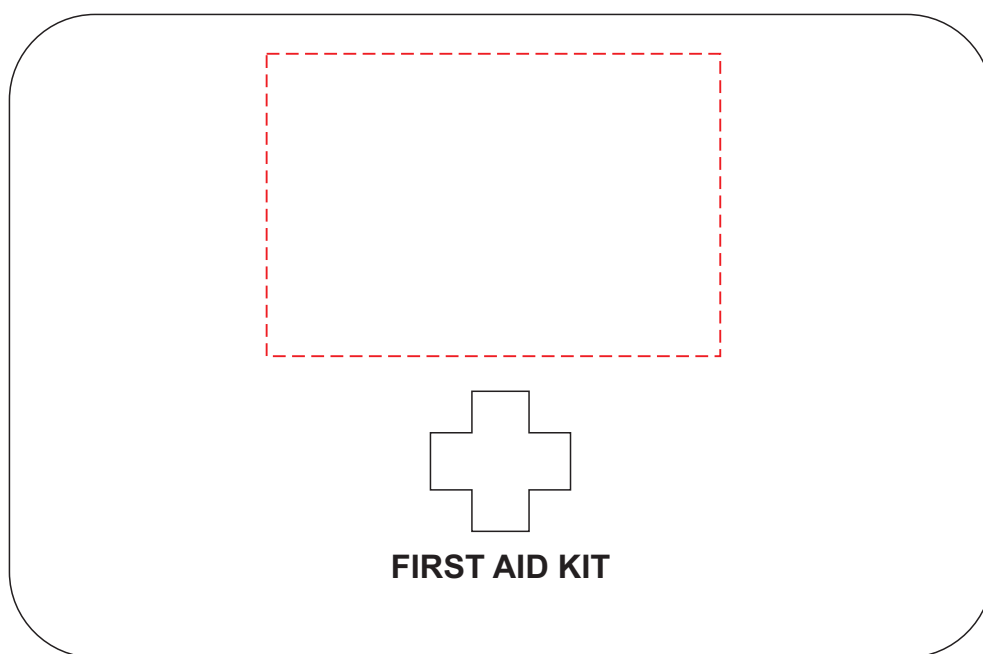

**V7948**

**Miejsce znakowania  
Placement**

**Maksymalne pole znakowania  
Max area dimension  
[mm]**

**Technika znakowania  
Technique**

item top

100x40

S, L

**Scale 1:1**

**V7948**

**Miejsce znakowania  
Placement**

**Maksymalne pole znakowania  
Max area dimension  
[mm]**

**Technika znakowania  
Technique**

item top

60x40

T

**Scale 1:1**