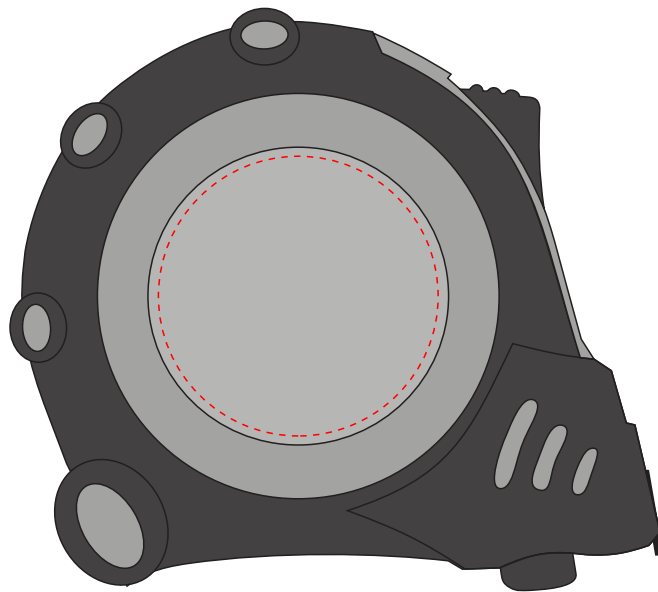

V8793

**Miejsce znakowania
Placement**

**Maksymalne pole znakowania
Max area dimension
[mm]**

**Technika znakowania
Technique**

Item side

37x37

D

Scale 1:1

V8793

**Miejsce znakowania
Placement**

**Maksymalne pole znakowania
Max area dimension
[mm]**

**Technika znakowania
Technique**

Item side

30x30

T

Scale 1:1