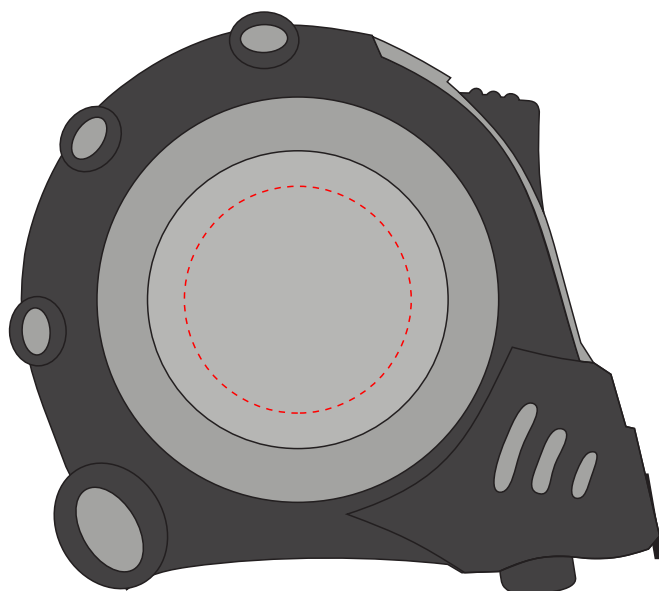

V8793

**Miejsce znakowania
Placement**

**Maksymalne pole znakowania
Max area dimension
[mm]**

**Technika znakowania
Technique**

Item side

37x37

D

Scale 1:1

V8793

**Miejsce znakowania
Placement**

**Maksymalne pole znakowania
Max area dimension
[mm]**

**Technika znakowania
Technique**

Item side

30x30

T

Scale 1:1